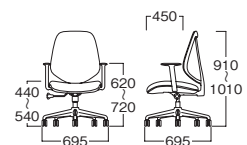

MYC0686BLB

MYC0686GYA

☆MYC0686BLB
¥ 115,000

内側:天然皮革(ブラック)
外側:合成皮革(ブラック)
脚:アルミダイキャスト
昇降式

☆MYC0686GYA
¥ 115,000

内側:天然皮革(グレー)
外側:合成皮革(グレー)
脚:アルミダイキャスト
昇降式

☆MYC0989BLA
¥ 45,000

座:ファブリック(ブラック)
背:ナイロンメッシュ(ブラック)
脚:樹脂(ブラック)
昇降式 ロッキング機能付

MYC0989BLA

☆MYC0989GYA
¥ 45,000

座:ファブリック(グレー)
背:ナイロンメッシュ(グレー)
脚:樹脂(ブラック)
昇降式 ロッキング機能付

MYC0989GY

左:MYC0989BLA 右:MYC0989GYA