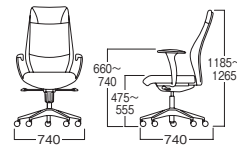

MYC0686BLB

MYC0686GYA

☆MYC0686BLB
¥ 115,000

内側:天然皮革(ブラック)
外側:合成皮革(ブラック)
脚:アルミダイキャスト
昇降式

☆MYC0686GYA
¥ 115,000

内側:天然皮革(グレー)
外側:合成皮革(グレー)
脚:アルミダイキャスト
昇降式

☆MYC0989BLA
¥ 45,000

座:ファブリック(ブラック)
背:ナイロンメッシュ(ブラック)
脚:樹脂(ブラック)
昇降式 ロッキング機能付

MYC0989BLA

☆MYC0989GYA
¥ 45,000

座:ファブリック(グレー)
背:ナイロンメッシュ(グレー)
脚:樹脂(ブラック)
昇降式 ロッキング機能付

MYC0989GY

左:MYC0989BLA 右:MYC0989GYA