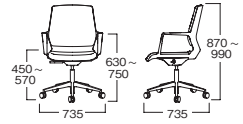

MUC0681BU

MUC0680GY
¥ 45,000

座:ファブリック(グレー)
脚:アルミダイキャスト(シルバー)
昇降式

MUC0681BU
¥ 45,000

座:ファブリック(ブルー)
脚:樹脂(ブラック)
昇降式

Design:AbitaStyle

☆MYC0981GYA
¥ 52,000

座:ファブリック(グレー)
脚:スチール(クロムメッキ)
昇降式