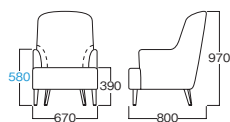

Design : AbitaStyle

☆MYC0415BE  
¥ 115,000

ファブリック(ベージュ)  
脚:アッシュ(ウエンジ)

☆MYC0415GYA  
¥ 115,000

ファブリック(グレー)  
脚:アッシュ(ウエンジ)

☆MYC0415

ヌード品  
脚:アッシュ(ウエンジ)

☆MYC0415(ヌード)	
A	¥ 117,000
B	¥ 121,000
C	¥ 128,000
D	¥ 135,000
E	¥ 145,000
F	¥ 155,000