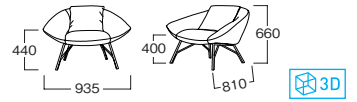

☆MYC1288GY

¥ 85,000

ファブリック(グレー)
脚:スチール(ブラック)

☆MYC1288

ヌード品
脚:スチール(ブラック)

☆MYC1288(ヌード)

A	¥ 149,000
B	¥ 155,000
C	¥ 162,000
D	¥ 168,000
E	¥ 179,000
F	¥ 189,000

※張地により皺が出やすい形状のため、張地選定時は弊社営業までお問い合わせください。