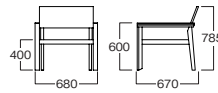

☆MYC1501DG  
¥ 85,000

座・背:硬質ファブリック(グレー)  
フレーム:アルミニウム(ダークグレー)  
アームトップ:チークオイル仕上

☆MYC1500DG  
¥ 58,000

座・背:硬質ファブリック(グレー)  
フレーム:アルミニウム(ダークグレー)  
アームトップ:チークオイル仕上

☆MYC1504DG  
¥ 98,000

座・背:硬質ファブリック(グレー)  
フレーム:アルミニウム(ダークグレー)  
アームトップ:チークオイル仕上