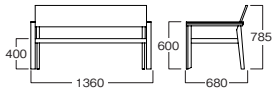

☆MYC1501DG  
¥ 85,000

座・背:硬質ファブリック(グレー)  
フレーム:アルミニウム(ダークグレー)  
アームトップ:チークオイル仕上

☆MYC1500DG  
¥ 58,000

座・背:硬質ファブリック(グレー)  
フレーム:アルミニウム(ダークグレー)  
アームトップ:チークオイル仕上

☆MYC1504DG  
¥ 98,000

座・背:硬質ファブリック(グレー)  
フレーム:アルミニウム(ダークグレー)  
アームトップ:チークオイル仕上