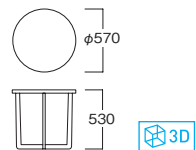

☆MYT0538BD

¥ 45,000

天板:オーク突板(ダークブラウン)  
脚:オーク(ダークブラウン)

☆MYT0539BD

¥ 38,000

天板:オーク突板(ダークブラウン)  
脚:オーク(ダークブラウン)

☆MYT0540BD

¥ 35,000