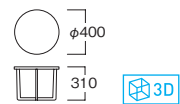

☆MYT0540BD

¥ 35,000

天板:オーク突板(ダークブラウン)
脚:オーク(ダークブラウン)