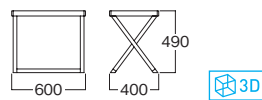

☆MYT0537BD  
¥ 42,000

オーク突板(ウエンジ)

☆MYT0417BR  
¥ 39,000

ウォルナット突板(ブラウン)

チェア:MYC1420GY(P.050)

☆MYT0424BD  
¥ 55,000

オーク突板(ウエンジ)

☆MYT0424BR  
¥ 55,000