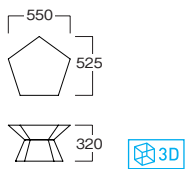

オーク突板(ウエンジ)

☆MYT0417BR
¥ 39,000

ウォルナット突板(ブラウン)