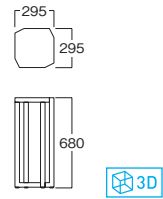

左:MYT0443BD 右:MYT0444BD

☆MYT0443BD  
¥ 43,000  
オーク突板(ウエンジ)

☆MYT0444BD  
¥ 41,000  
オーク突板(ウエンジ)

左:MYT0439NC 右:MYT0438NC

☆MYT0439NC  
¥ 46,000  
オーク突板(ナチュラル)

☆MYT0438NC  
¥ 43,000  
オーク突板(ナチュラル)

左:MYT0439BD 右:MYT0438BD