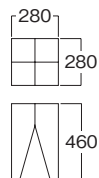

左:MUC0756NC、中:MUC0758NC、右:MUC0757NC

※無垢集成材を使用しているため、木目や色の濃淡にばらつきが生じます。
また、使用環境により、経年による割れ、ひびが生じる可能性がありますので、ご了承ください。

MUC0756NC
¥ 79,800
パーチ(ナチュラル)

MUC0758NC
¥ 79,800
パーチ(ナチュラル)

MUC0757NC
¥ 79,800
パーチ(ナチュラル)