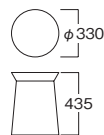

左:MUC0756NC、中:MUC0758NC、右:MUC0757NC

※無垢集成材を使用しているため、木目や色の濃淡にばらつきが生じます。
また、使用環境により、経年による割れ、ひびが生じる可能性がありますので、ご了承ください。

MUC0756NC
¥ 79,800
パーチ(ナチュラル)

MUC0758NC
¥ 79,800
パーチ(ナチュラル)

MUC0757NC
¥ 79,800
パーチ(ナチュラル)