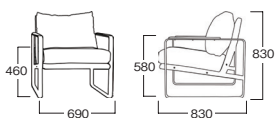

左:MYS0534BD 右:MYS0535BD センターテーブル:MYT0007BDD P.149

☆MYS0534BD
¥ 115,000

合成皮革(ダークブラウン)
脚:スチール(ブラック)
重量:21.6kg

☆MYS0535BD
¥ 195,000

合成皮革(ダークブラウン)
脚:スチール(ブラック)
重量:41.4kg

重量物