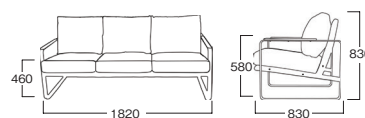

左:MYS0534BD 右:MYS0535BD センターテーブル:MYT0007BDD P.149

☆MYS0534BD
¥ 115,000

合成皮革(ダークブラウン)
脚:スチール(ブラック)
重量:21.6kg

☆MYS0535BD
¥ 195,000

合成皮革(ダークブラウン)
脚:スチール(ブラック)
重量:41.4kg

重量物