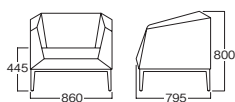

☆MYS0219BRB
¥ 145,000

合成皮革(ブラウン)
脚:スチール(クロムメッキ)
重量:27kg

☆MYS0218BRB
¥ 250,000

合成皮革(ブラウン)
脚:スチール(クロムメッキ)
重量:46kg

重量物