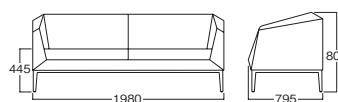

☆MYS0219BRB
¥ 145,000

合成皮革(ブラウン)
脚:スチール(クロムメッキ)
重量:27kg

☆MYS0218BRB
¥ 250,000

合成皮革(ブラウン)
脚:スチール(クロムメッキ)
重量:46kg

重量物