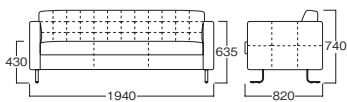

左:MYSO121WHC、右:MYSO120WHB

☆MYSO120BLB  
¥ 148,000

合成皮革(ブラック)  
脚:ステンレス(ポリッシュ仕上)  
重量:24.5kg

☆MYSO120WHB  
¥ 148,000

合成皮革(ホワイト)  
脚:ステンレス(ポリッシュ仕上)  
重量:24.5kg

☆MYSO121BLB  
¥ 278,000

合成皮革(ブラック)  
脚:ステンレス(ポリッシュ仕上)  
重量:46.3kg

☆MYSO121WHC  
¥ 278,000

合成皮革(ホワイト)  
脚:ステンレス(ポリッシュ仕上)  
重量:46.3kg

HGBLDG