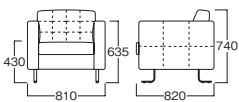

左:MYSO121WHC、右:MYSO120WHB

☆MYSO120BLB  
¥ 148,000

合成皮革(ブラック)  
脚:ステンレス(ポリッシュ仕上)  
重量:24.5kg

☆MYSO120WHB  
¥ 148,000

合成皮革(ホワイト)  
脚:ステンレス(ポリッシュ仕上)  
重量:24.5kg

☆MYSO121BLB  
¥ 278,000

合成皮革(ブラック)  
脚:ステンレス(ポリッシュ仕上)  
重量:46.3kg

☆MYSO121WHC  
¥ 278,000

合成皮革(ホワイト)  
脚:ステンレス(ポリッシュ仕上)  
重量:46.3kg

HGBLDG