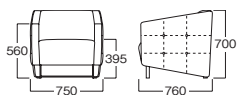

左:MYS0172BLD、右:MYS0171BLD

☆MYS0171BLD
 ¥ 198,000
 天然皮革(ブラック)
 脚:スチール(クロムメッキ)
 重量:28kg

☆MYS0171WHC
 ¥ 198,000
 天然皮革(ホワイト)
 脚:スチール(クロムメッキ)
 重量:28kg

☆MYS0172BLD
 ¥ 350,000
 天然皮革(ブラック)
 脚:スチール(クロムメッキ)
 重量:44.6kg

☆MYS0172WHC
 ¥ 350,000
 天然皮革(ホワイト)
 脚:スチール(クロムメッキ)
 重量:44.6kg

HGBLDG