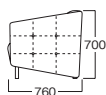

☆MYS0172BLD
¥ 350,000
天然皮革(ブラック)
脚:スチール(クロムメッキ)
重量:44.6kg

☆MYS0172WHC
¥ 350,000
天然皮革(ホワイト)
脚:スチール(クロムメッキ)
重量:44.6kg

HGBLDG