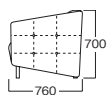

左:MYS0172BLD、右:MYS0171BLD

☆MYS0171BLD
 ¥ 198,000
 天然皮革(ブラック)
 脚:スチール(クロムメッキ)
 重量:28kg

☆MYS0171WHC
 ¥ 198,000
 天然皮革(ホワイト)
 脚:スチール(クロムメッキ)
 重量:28kg

☆MYS0172BLD
 ¥ 350,000
 天然皮革(ブラック)
 脚:スチール(クロムメッキ)
 重量:44.6kg

☆MYS0172WHC
 ¥ 350,000
 天然皮革(ホワイト)
 脚:スチール(クロムメッキ)
 重量:44.6kg

HGBLDG