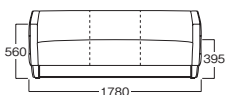

左:MYS0172BLD、右:MYS0171BLD

☆MYS0171BLD
 ¥ 198,000
 天然皮革(ブラック)
 脚:スチール(クロムメッキ)
 重量:28kg

☆MYS0171WHC
 ¥ 198,000
 天然皮革(ホワイト)
 脚:スチール(クロムメッキ)
 重量:28kg

☆MYS0172BLD
 ¥ 350,000
 天然皮革(ブラック)
 脚:スチール(クロムメッキ)
 重量:44.6kg

☆MYS0172WHC
 ¥ 350,000
 天然皮革(ホワイト)
 脚:スチール(クロムメッキ)
 重量:44.6kg

HGBLDG