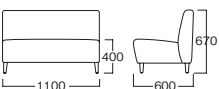

Design : AbitaStyle

☆MYS0093

ヌード品
脚:アッシュ(ダークブラウン)
3人掛けタイプ

※受注生産品(納期20日~30日)

☆MYS0094

ヌード品
脚:アッシュ(ナチュラル)
3人掛けタイプ

☆MYS0093/0094(ヌード)

A	¥ 140,000
B	¥ 146,000
C	¥ 152,000
D	¥ 159,000
E	¥ 169,000
F	¥ 180,000

張地参考例: Ribbon-337

☆MYS0091

ヌード品
脚:アッシュ(ダークブラウン)
2人掛けタイプ

※受注生産品(納期20日~30日)

☆MYS0092

ヌード品
脚:アッシュ(ナチュラル)
2人掛けタイプ

☆MYS0091/0092(ヌード)

A	¥ 87,000
B	¥ 90,000
C	¥ 96,000
D	¥ 101,000
E	¥ 109,000
F	¥ 118,000