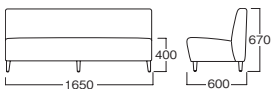

Design : AbitaStyle

☆MYS0093

ヌード品
脚:アッシュ(ダークブラウン)
3人掛けタイプ

※受注生産品(納期20日~30日)

☆MYS0094

ヌード品
脚:アッシュ(ナチュラル)
3人掛けタイプ

☆MYS0093/0094(ヌード)

A	¥ 140,000
B	¥ 146,000
C	¥ 152,000
D	¥ 159,000
E	¥ 169,000
F	¥ 180,000

張地参考例: Ribbon-337

☆MYS0091

ヌード品
脚:アッシュ(ダークブラウン)
2人掛けタイプ

※受注生産品(納期20日~30日)

☆MYS0092

ヌード品
脚:アッシュ(ナチュラル)
2人掛けタイプ

☆MYS0091/0092(ヌード)

A	¥ 87,000
B	¥ 90,000
C	¥ 96,000
D	¥ 101,000
E	¥ 109,000
F	¥ 118,000

☆MYS0089

ヌード品
脚:アッシュ(ダークブラウン)
1人掛けタイプ

※受注生産品(納期20日~30日)

☆MYS0090

ヌード品
脚:アッシュ(ナチュラル)
1人掛けタイプ

☆MYS0089/0090(ヌード)

A	¥ 55,500
B	¥ 58,000
C	¥ 62,000
D	¥ 65,000
E	¥ 69,000
F	¥ 75,000