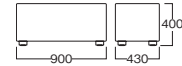

Design : AbitaStyle

☆MYC0232

ヌード品
脚ビーチ(ウェンジ)
※受注生産品(納期20日~30日)

☆MYC0232(ヌード)	
A	¥ 78,000
B	¥ 85,000
C	¥ 93,000
D	¥ 101,000
E	¥ 113,000
F	¥ 125,000

☆MYC0231

ヌード品
脚ビーチ(ウェンジ)
※受注生産品(納期20日~30日)

☆MYC0231(ヌード)	
A	¥ 55,000
B	¥ 60,000
C	¥ 66,000
D	¥ 71,000
E	¥ 81,000
F	¥ 90,000

☆MYC0230

ヌード品
脚ビーチ(ウェンジ)
※受注生産品(納期20日~30日)

☆MYC0230(ヌード)	
A	¥ 35,000
B	¥ 38,000
C	¥ 43,000
D	¥ 47,000
E	¥ 53,000
F	¥ 58,000

☆MYC1292BUA

¥ 23,000
ファブリック(ブルー)

☆MYC1292YEA

¥ 23,000
ファブリック(イエロー)

☆MYC1292GYA