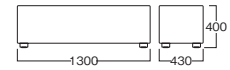

Design : AbitaStyle

☆MYC0232

ヌード品
脚ビーチ(ウェンジ)
※受注生産品(納期20日~30日)

☆MYC0232(ヌード)	
A	¥ 78,000
B	¥ 85,000
C	¥ 93,000
D	¥ 101,000
E	¥ 113,000
F	¥ 125,000

☆MYC0231

ヌード品
脚ビーチ(ウェンジ)
※受注生産品(納期20日~30日)

☆MYC0231(ヌード)	
A	¥ 55,000
B	¥ 60,000
C	¥ 66,000
D	¥ 71,000
E	¥ 81,000
F	¥ 90,000

☆MYC0230

ヌード品
脚ビーチ(ウェンジ)
※受注生産品(納期20日~30日)

☆MYC0230(ヌード)	
A	¥ 35,000
B	¥ 38,000
C	¥ 43,000
D	¥ 47,000
E	¥ 53,000
F	¥ 58,000

☆MYC1292BUA

¥ 23,000
ファブリック(ブルー)

☆MYC1292YEA

¥ 23,000
ファブリック(イエロー)

☆MYC1292GYA