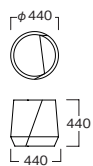

左からMYC1622GY、MYC1621BU、MYC1622BU、MYC1621GY

☆MYC1621GY
¥ 28,000
ファブリック(グレー/ダークブルー)

☆MYC1621BU
¥ 28,000
ファブリック(ダークブルー/グレー)

☆MYC1622GY
¥ 45,000
ファブリック(グレー/ダークブルー)

☆MYC1622BU
¥ 45,000
ファブリック(ダークブルー/グレー)