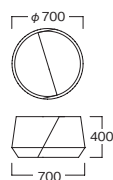

左からMYC1622GY、MYC1621BU、MYC1622BU、MYC1621GY

☆MYC1621GY
¥ 28,000
ファブリック(グレー/ダークブルー)

☆MYC1621BU
¥ 28,000
ファブリック(ダークブルー/グレー)

☆MYC1622GY
¥ 45,000
ファブリック(グレー/ダークブルー)

☆MYC1622BU
¥ 45,000
ファブリック(ダークブルー/グレー)