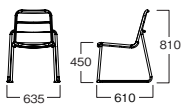

☆MYC1341DG
¥ 29,000

アルミニウム(ダークグレー)
アウトドア仕様

☆MYC1340DG
¥ 35,000

アルミニウム(ダークグレー)
アウトドア仕様

☆MYC1341SD
¥ 29,000

アルミニウム(サンドベージュ)
アウトドア仕様

☆MYC1340SD
¥ 35,000

アルミニウム(サンドベージュ)
アウトドア仕様

☆MYC1341WH
¥ 29,000

アルミニウム(ホワイト)
アウトドア仕様

☆MYC1340WH
¥ 35,000

アルミニウム(ホワイト)
アウトドア仕様

MYC1341タイプ(アームレス)

MYC1340タイプ(アームタイプ)