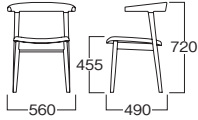

### 商品寸法概要

ノード型番 ————— MUC0610(ノード)

張地ランク表		価格
A		¥ 59,000
B		¥ 61,000
C		¥ 63,000
D		¥ 65,000
E		¥ 68,000
F		¥ 71,000