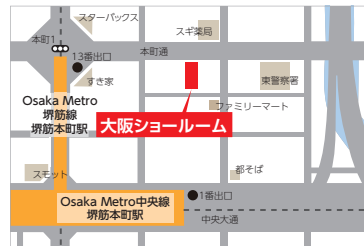

大阪ショールーム

大阪府大阪市中央区本町1-6-19 ENDO 本町ビル
TEL(代表):06-6267-7015