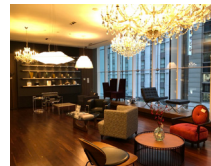

大阪ショールーム

大阪府大阪市中央区本町1-6-19 ENDO 本町ビル
TEL(代表):06-6267-7015