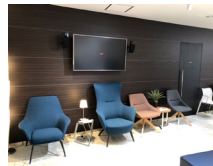

大阪ショールーム

大阪府大阪市中央区本町1-6-19 ENDO 本町ビル
TEL(代表):06-6267-7015