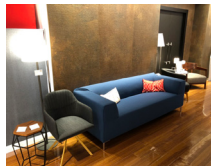

大阪ショールーム

大阪府大阪市中央区本町1-6-19 ENDO 本町ビル
TEL(代表):06-6267-7015