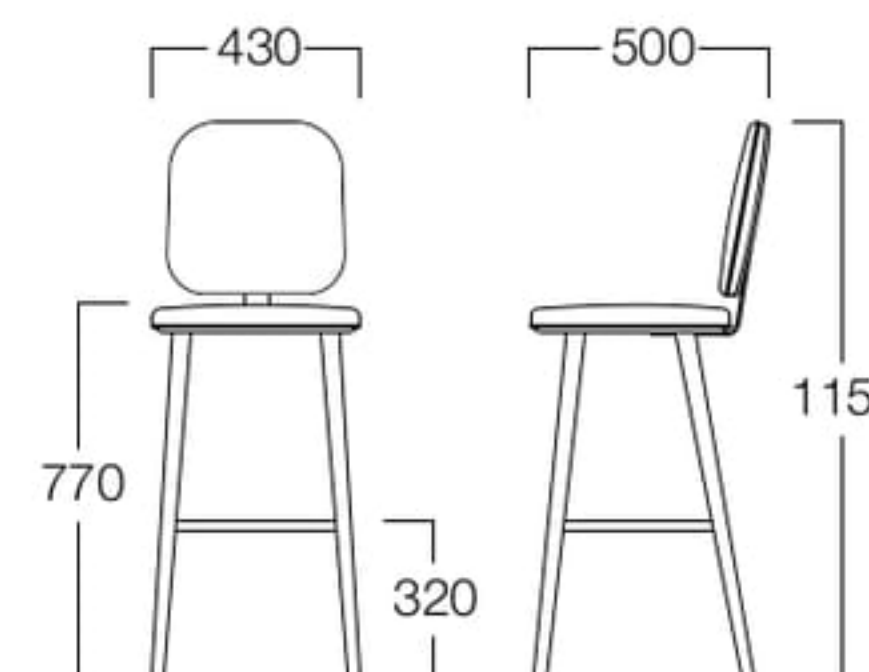

■LIMITED

Elsa Counter

エルサ カウンター

カウンターチェア

ライトブラウン W8001-70LX

〈張地ランク〉

A = ¥110,000

B = ¥113,500

C = ¥117,000

D = ¥120,500

E = ¥127,500

〈仕様〉

フレーム：オーク材(ライトブラウン)・ステンレス(ブロンズメッキ)

※価格は税抜き価格を表記しています。消費税を別途承ります。

テーブル
エルサ テーブル >> P.416