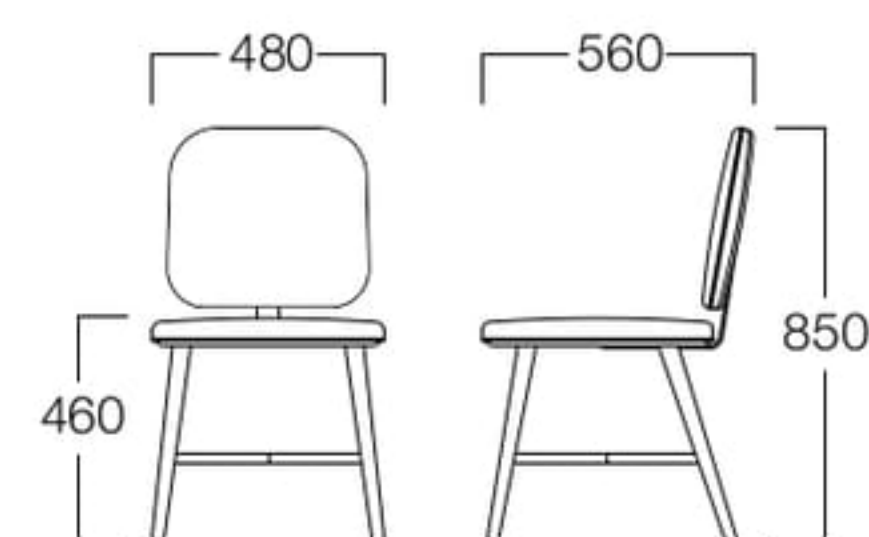

チェア
張地 オクタビア L-8161 (Bランク)

■LIMITED

Elsa

エルサ

木の温かさと品格漂うブロンズメッキによる新しい感性。
ソフトリッチな風合いが、ワンランク上のコーディネートを実現します。

チェア

ライトブラウン W8001-10LX

〈張地ランク〉

A = ¥101,000

B = ¥105,500

C = ¥110,000

D = ¥114,500

E = ¥124,000

〈仕様〉

フレーム：オーク材(ライトブラウン)・ステンレス(ブロンズメッキ)

カウンターチェア
張地 オクタビア L-8161 (Bランク)

■LIMITED

Elsa Counter

エルサ カウンター

カウンターチェア

ライトブラウン W8001-70LX

〈張地ランク〉

A = ¥110,000

B = ¥113,500

C = ¥117,000

D = ¥120,500

E = ¥127,500

〈仕様〉

フレーム：オーク材(ライトブラウン)・ステンレス(ブロンズメッキ)

※価格は税抜き価格を表記しています。消費税を別途承ります。

テーブル
エルサ テーブル >> P.416