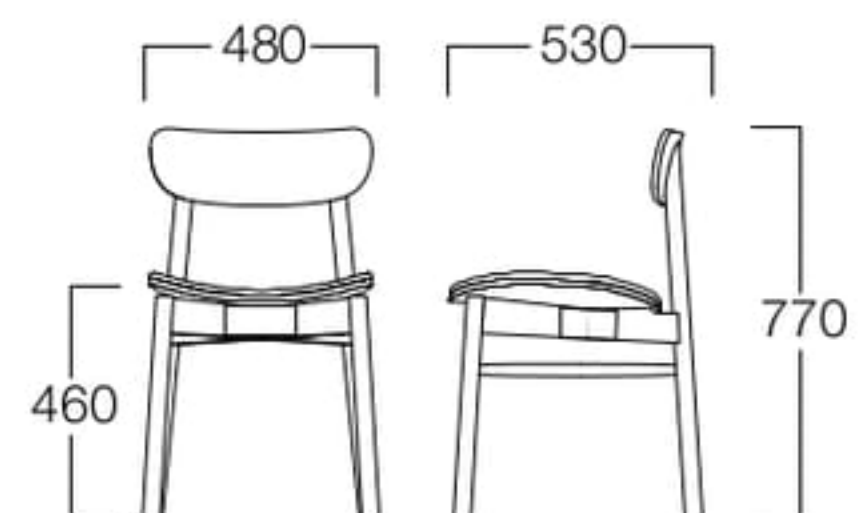

〈張地ランク〉

A = ¥38,500

B = ¥40,000

C = ¥41,500

D = ¥43,000

E = ¥46,000

〈共通仕様〉

フレーム：オーク材