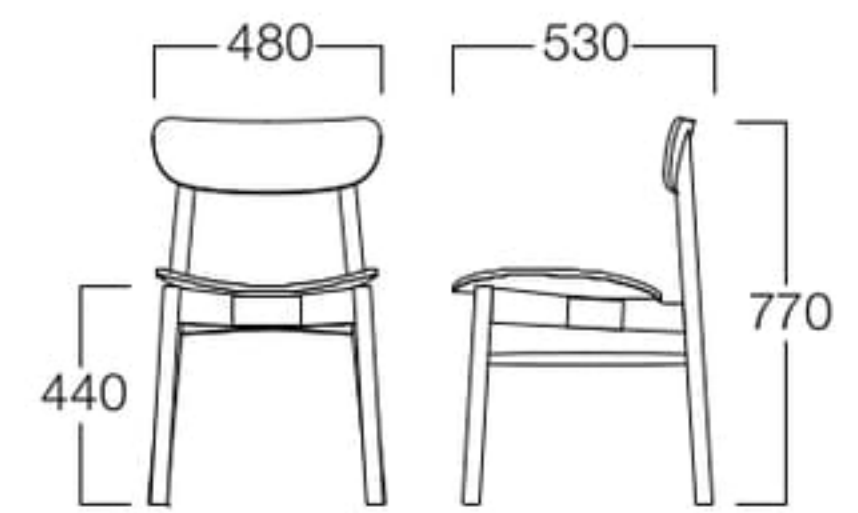

## Jack

ジャック

どんな空間にも合うスタンダードな形が人気のカジュアルチェア。  
座面は合板シートタイプとシートパッドタイプから選べ、ご予算に合わせてコーディネートできます。

合板シートタイプ T2色

シートパッドタイプ T1色  
張地 N.C. 125(Cランク)

合板シートタイプ T1色 W6005-10T1  
T2色 W6005-10T2  
¥29,500

シートパッドタイプ T1色 W6033-10T1  
T2色 W6033-10T2