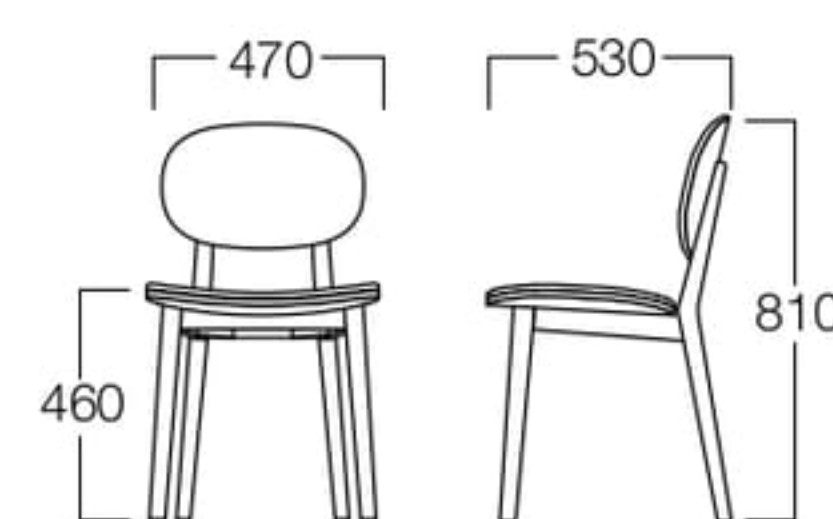

マリノアシティ福岡

■LIMITED

Pisk

ピスク

オークの木目と丸みを帯びたシルエットが空間を優しく演出します。
湾曲した座面で快適な座り心地にもこだわりました。

合板シートタイプ T1色

シートパッドタイプ T2色
張地 MAXWELL 04 (Bランク)

合板シートタイプ T1色 W6003-10T1
T2色 W6003-10T2
¥20,000

シートパッドタイプ T1色 W6035-10T1
T2色 W6035-10T2

〈張地ランク〉
A = ¥24,500
B = ¥25,500
C = ¥26,500
D = ¥27,500
E = ¥30,000

〈共通仕様〉
フレーム：オーク材

〈木部色〉

T1色 (スモーキー ナチュラル)
T2色 (チョコレート ブラウン)

※価格は税抜き価格を表記しています。消費税を別途承ります。