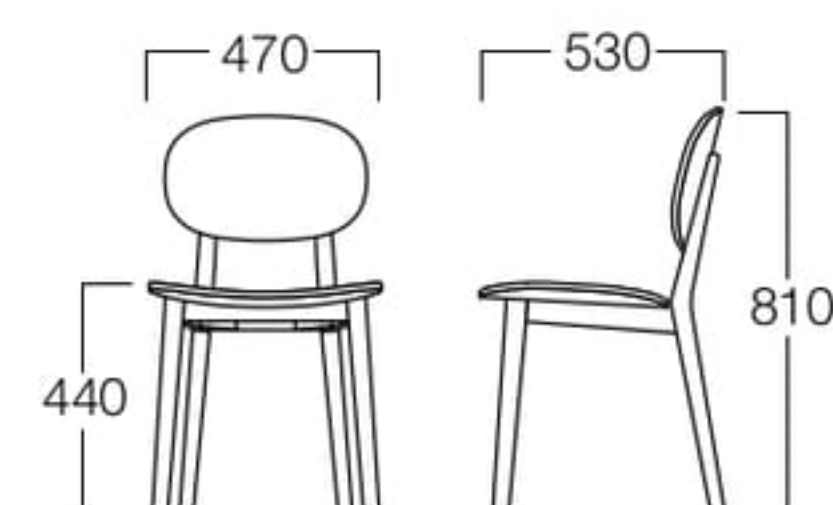

マリノアシティ福岡

■LIMITED

Pisk

ピスク

オークの木目と丸みを帯びたシルエットが空間を優しく演出します。
湾曲した座面で快適な座り心地にもこだわりました。

合板シートタイプ T1色

シートパッドタイプ T2色
張地 MAXWELL 04 (Bランク)

合板シートタイプ T1色 W6003-10T1
T2色 W6003-10T2
¥20,000

シートパッドタイプ T1色 W6035-10T1
T2色 W6035-10T2

〈張地ランク〉
A = ¥24,500
B = ¥25,500
C = ¥26,500
D = ¥27,500
E = ¥30,000

〈共通仕様〉
フレーム：オーク材

〈木部色〉

T1色 (スモーキー ナチュラル)
T2色 (チョコレート ブラウン)

※価格は税抜き価格を表記しています。消費税を別途承ります。