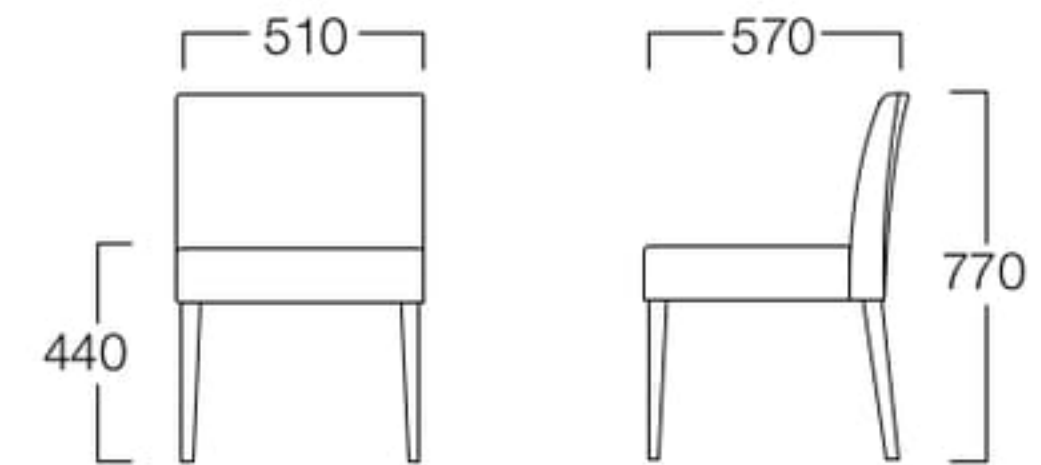

チェア 01色 W9008-10B1
06色 W9008-10O6

〈張地ランク〉

A = ¥29,500

B = ¥32,000

C = ¥34,500

D = ¥37,000

E = ¥41,500

アームチェア 01色 W9143-1WB1
06色 W9143-1WO6