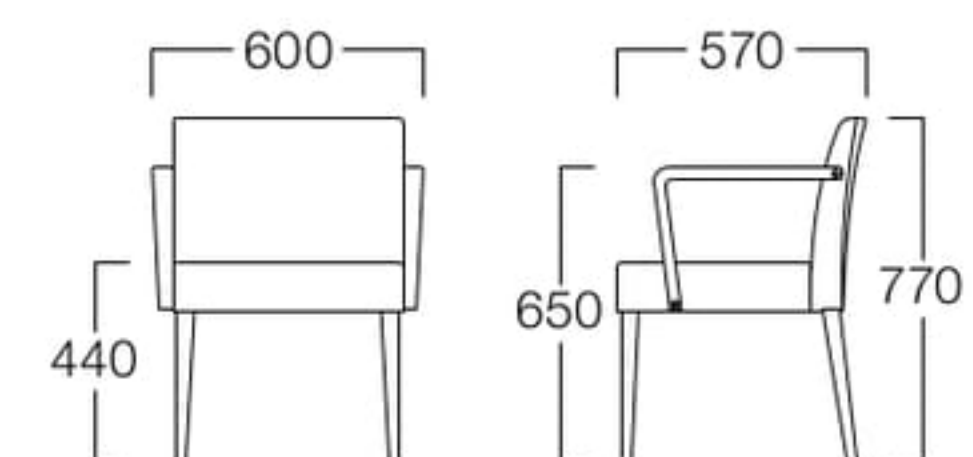

〈張地ランク〉

A = ¥46,800

B = ¥48,800

C = ¥50,800

D = ¥52,800

E = ¥56,800

〈共通仕様〉

フレーム：ビーチ材