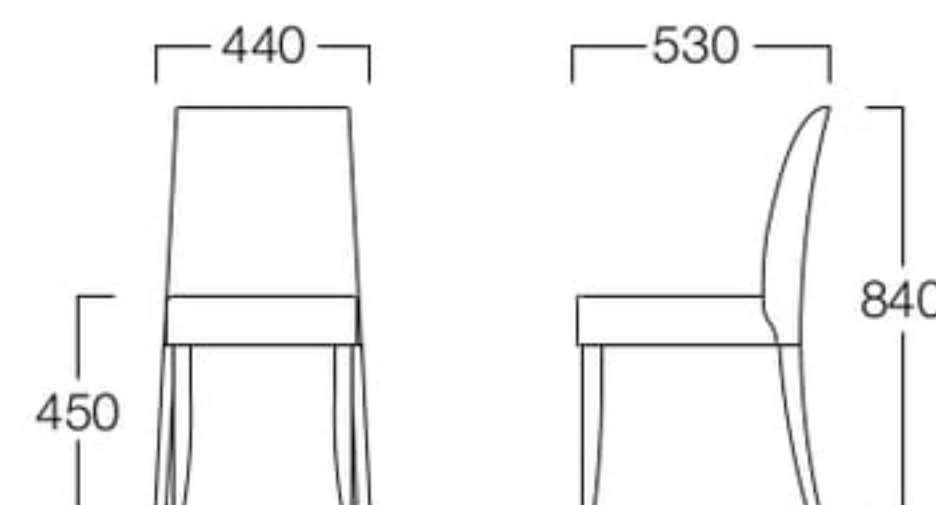

三井港倶楽部 (内装デザイン ユーハウス・イング)

クローバー ハイバック 06色

ミドルバック 01色
張地 アイコン ICO-5 (Aランク)

ミドルバック 06色
張地 アイコン ICO-5 (Aランク)

Clover

クローバー

バンケットチェアの定番。スタッキング可能で、ホールレイアウトやウェディングシーンに活躍します。より高級感を演出できるハイバックチェアもご用意しています。

ミドルバック 01色 W9013-10V1
06色 W9013-10V6

〈張地ランク〉

- A = ¥34,500
- B = ¥36,500
- C = ¥38,500
- D = ¥40,500
- E = ¥44,500

〈仕様〉

脚・取手：ビーチ材
スタッキング可 (4脚まで)

〈木部色〉

取手付 (脚と同色)

ハイバック
張地 アイコン ICO-1 (Aランク)

汎用スタッキングカート
>> P.457

ハイバック 06色 W3535-10W6

〈張地ランク〉

- A = ¥36,500
- B = ¥39,000
- C = ¥41,500
- D = ¥44,000
- E = ¥48,500

〈仕様〉

脚・取手：ビーチ材
スタッキング可 (4脚まで)

〈木部色〉

取手付 (脚と同色)

※価格は税抜き価格を表記しています。消費税を別途承ります。