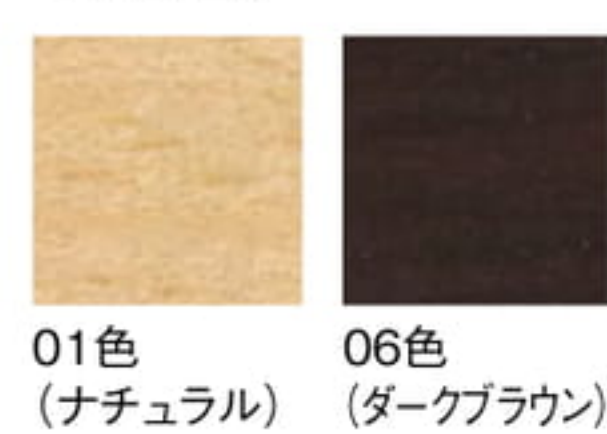

三井港倶楽部 (内装デザイン ユーハウス・イング)

クローバー ハイバック 06色

ミドルバック 01色
張地 アイコン ICO-5 (Aランク)

ミドルバック 06色
張地 アイコン ICO-5 (Aランク)

Clover

クローバー

バンケットチェアの定番。スタッキング可能で、ホールレイアウトやウェディングシーンに活躍します。より高級感を演出できるハイバックチェアもご用意しています。

ミドルバック 01色 W9013-10V1
06色 W9013-10V6

〈張地ランク〉

- A = ¥34,500
- B = ¥36,500
- C = ¥38,500
- D = ¥40,500
- E = ¥44,500

〈仕様〉

脚・取手：ビーチ材
スタッキング可 (4脚まで)

〈木部色〉

取手付 (脚と同色)

ハイバック
張地 アイコン ICO-1 (Aランク)

汎用スタッキングカート
>> P.457

ハイバック 06色 W3535-10W6

〈張地ランク〉

- A = ¥36,500
- B = ¥39,000
- C = ¥41,500
- D = ¥44,000
- E = ¥48,500

〈仕様〉

脚・取手：ビーチ材
スタッキング可 (4脚まで)

〈木部色〉

取手付 (脚と同色)

※価格は税抜き価格を表記しています。消費税を別途承ります。