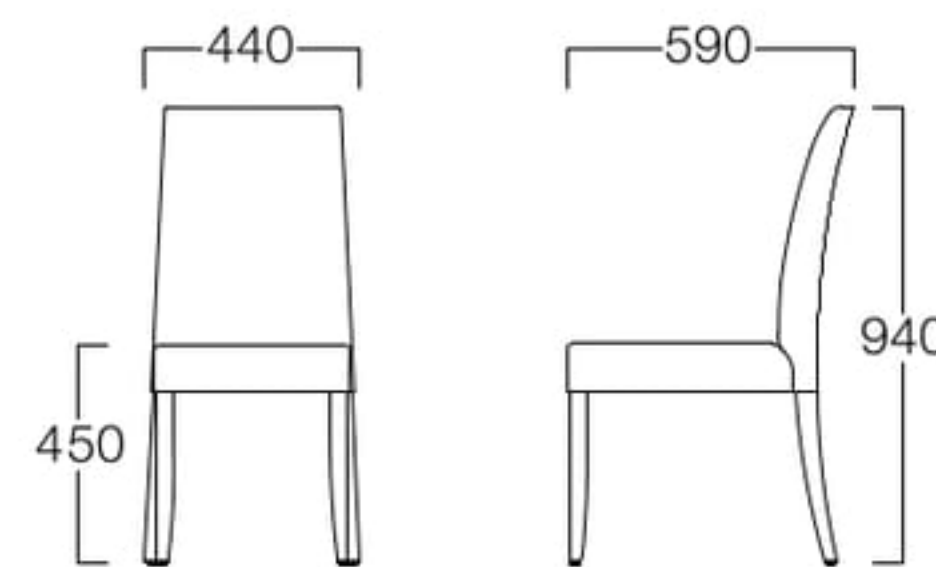

〈張地ランク〉

- A = ¥34,500
- B = ¥36,500
- C = ¥38,500
- D = ¥40,500
- E = ¥44,500

〈仕様〉

脚・取手：ビーチ材
スタッキング可 (4脚まで)

〈木部色〉

取手付 (脚と同色)

ハイバック
張地 アイコン ICO-1 (Aランク)

汎用スタッキングカート
>> P.457

ハイバック 06色 W3535-10W6

〈張地ランク〉

- A = ¥36,500
- B = ¥39,000
- C = ¥41,500
- D = ¥44,000
- E = ¥48,500

〈仕様〉

脚・取手：ビーチ材
スタッキング可 (4脚まで)

〈木部色〉

取手付 (脚と同色)

※価格は税抜き価格を表記しています。消費税を別途承ります。