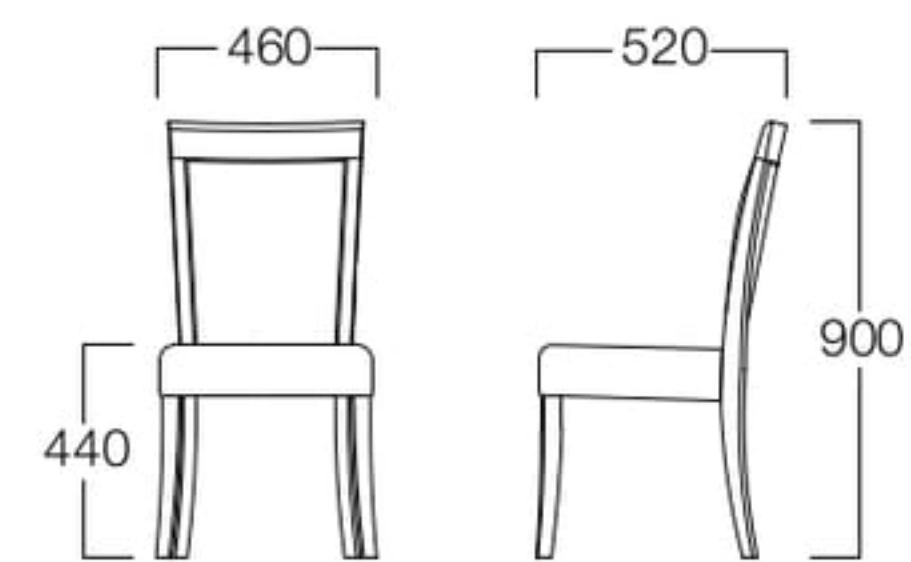

ロードス アームチェア 06色

チェア 01色
張地 NELSON Steel(Dランク)

アームチェア 06色
張地 NELSON Ebony(Dランク)

Rhodes

ロードス

「ちょっと特別な日のダイニングチェア」をコンセプトとする、上品でスタンダードなチェア。チェアとアームチェアからお選びいただけます。

チェア 01色 W6014-101
06色 W6014-106

〈張地ランク〉
A = ¥45,000
B = ¥47,500
C = ¥50,000
D = ¥52,500
E = ¥57,000

アームチェア 01色 W6014-1W1
06色 W6014-1W6

〈張地ランク〉
A = ¥64,500
B = ¥66,500
C = ¥68,500
D = ¥70,500
E = ¥74,500

〈共通仕様〉
フレーム：ビーチ材

〈木部色〉