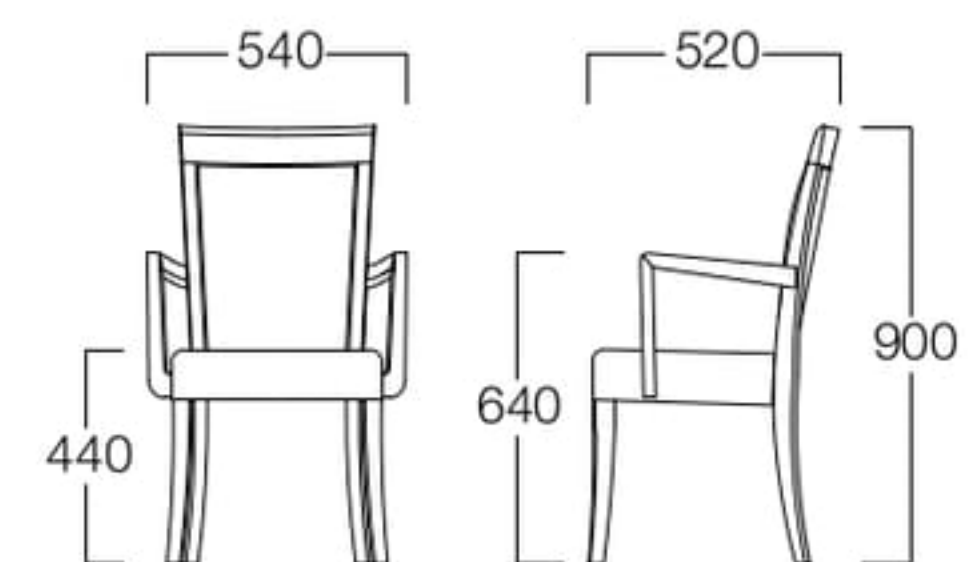

ロードス アームチェア 06色

チェア 01色
張地 NELSON Steel(Dランク)

アームチェア 06色
張地 NELSON Ebony(Dランク)

Rhodes

ロードス

「ちょっと特別な日のダイニングチェア」をコンセプトとする、上品でスタンダードなチェア。チェアとアームチェアからお選びいただけます。

チェア 01色 W6014-101
06色 W6014-106

〈張地ランク〉
A = ¥45,000
B = ¥47,500
C = ¥50,000
D = ¥52,500
E = ¥57,000

アームチェア 01色 W6014-1W1
06色 W6014-1W6

〈張地ランク〉
A = ¥64,500
B = ¥66,500
C = ¥68,500
D = ¥70,500
E = ¥74,500

〈共通仕様〉
フレーム：ビーチ材

〈木部色〉