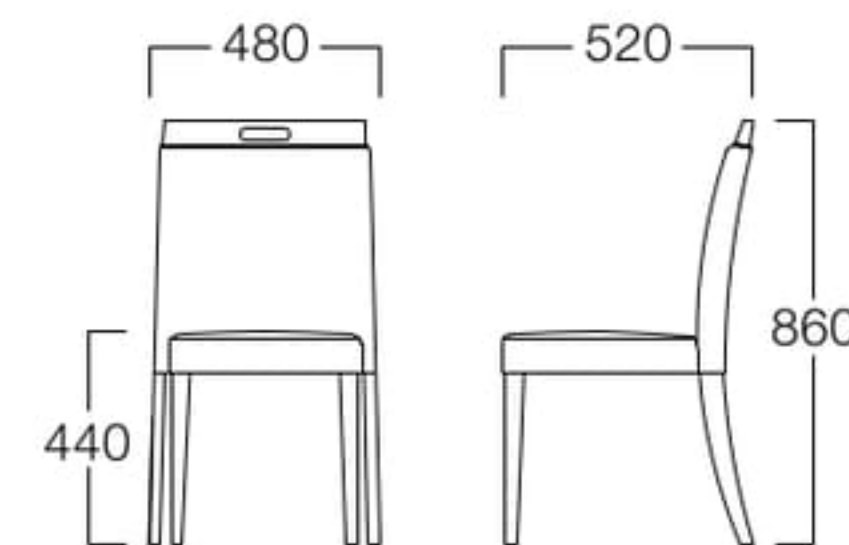

06色 W9024-10L6

〈張地ランク〉

A = ¥32,000

B = ¥35,500

C = ¥39,000

D = ¥42,500

E = ¥49,500

〈仕様〉