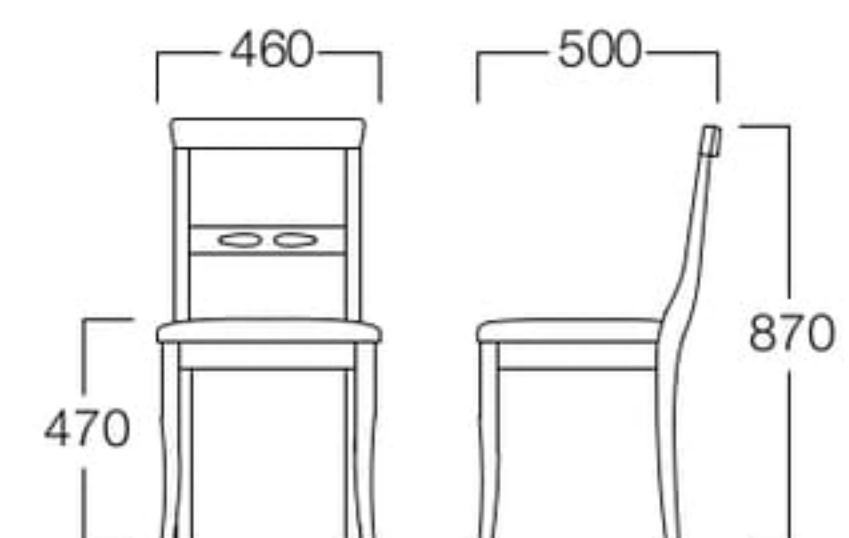

〈張地ランク〉

A = ¥36,000

B = ¥37,000

C = ¥38,000

D = ¥39,000

E = ¥41,000

〈仕様〉

フレーム：ビーチ材