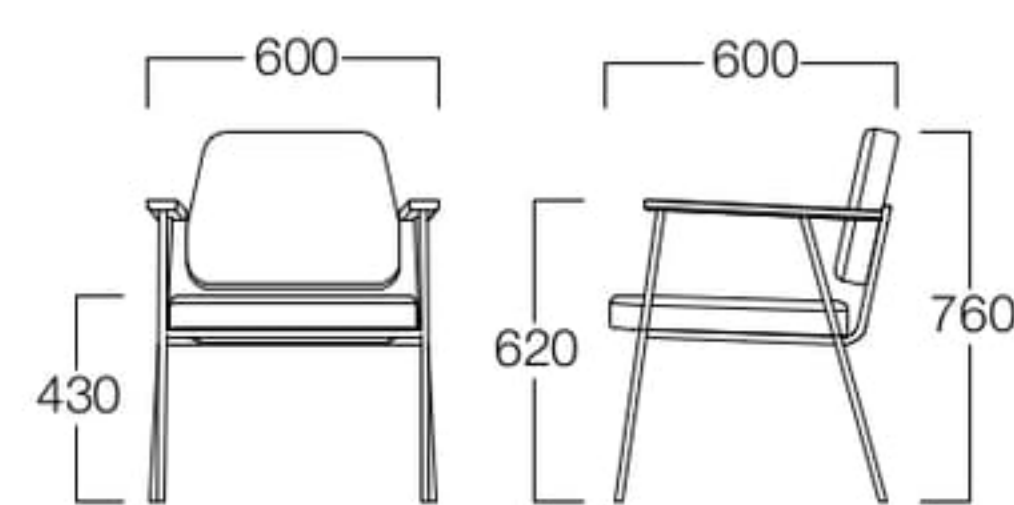

T1色
張地 N.C. 136(Cランク)

T2色
張地 N.C. 136(Cランク)

Jade

ジェイド

カジュアルさとインダストリアルな印象を併せ持つチェア。背面のスチール形状がアクセント。鉄や木を用いた空間と好相性です。

T1色 M6002-1WT1

T2色 M6002-1WT2

〈張地ランク〉

A = ¥62,000

B = ¥65,000

C = ¥68,000

D = ¥71,000

E = ¥76,500

〈仕様〉

フレーム：スチール

(ブラックメラミン焼付塗装)