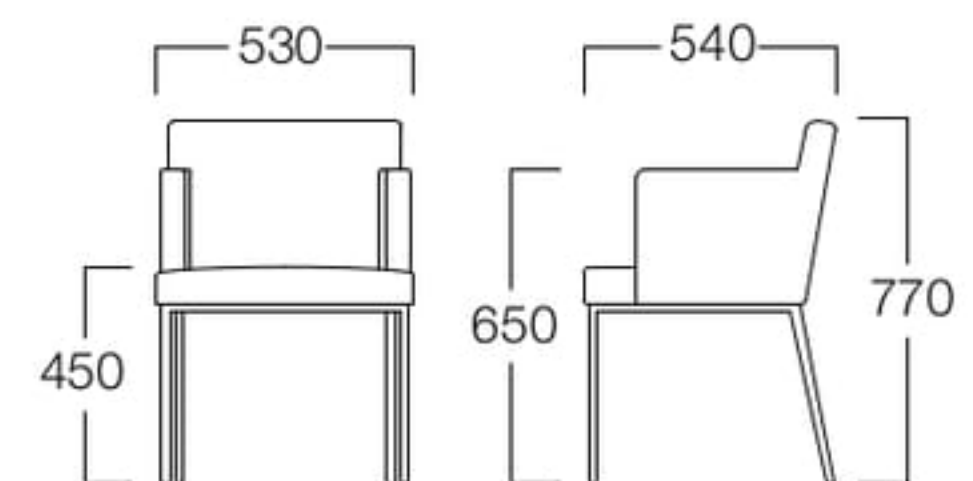

レイル チェア(4本脚タイプ) ブラック

Rail

レイル

シンプル & スタイリッシュなデザインのチェア。
フォーマルなシルバー脚とカジュアルなブラック脚が選べます。

チェア(4本脚タイプ)
ブラック M6013-10K
シルバー M6013-10S

〈張地ランク〉
A = ¥43,000
B = ¥45,500
C = ¥48,000
D = ¥50,500
E = ¥55,000

チェア シルバー
張地 マニエラ L-8251(Bランク)

チェア ブラック
張地 マニエラ L-8251(Bランク)

アームチェア(4本脚タイプ)
ブラック M6013-1WKK
シルバー M6013-1WSS

〈張地ランク〉
A = ¥58,500
B = ¥61,500
C = ¥64,500
D = ¥67,500
E = ¥73,000

アームチェア ブラック
張地 マニエラ L-8276(Bランク)

〈共通仕様〉
脚：スチール(ブラック/シルバー)

取手付