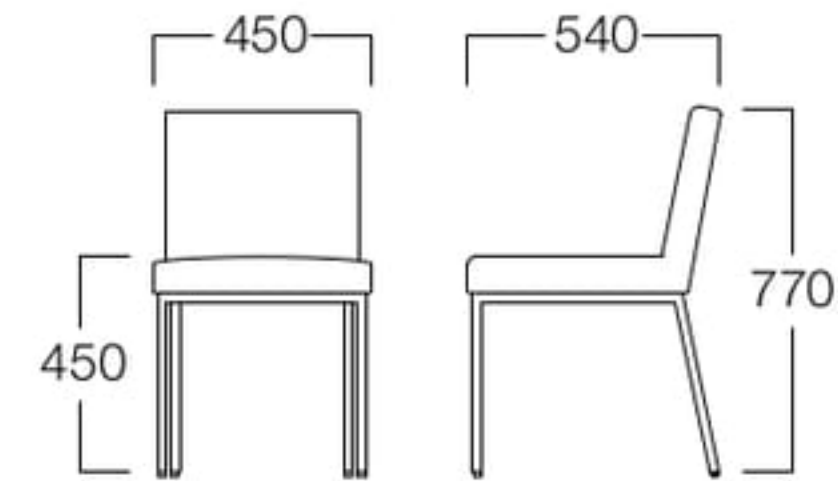

レイル チェア(4本脚タイプ) ブラック

Rail

レイル

シンプル & スタイリッシュなデザインのチェア。
フォーマルなシルバー脚とカジュアルなブラック脚が選べます。

チェア(4本脚タイプ)
ブラック M6013-10K
シルバー M6013-10S

〈張地ランク〉
A = ¥43,000
B = ¥45,500
C = ¥48,000
D = ¥50,500
E = ¥55,000

チェア シルバー
張地 マニエラ L-8251(Bランク)

チェア ブラック
張地 マニエラ L-8251(Bランク)

アームチェア(4本脚タイプ)
ブラック M6013-1WKK
シルバー M6013-1WSS

〈張地ランク〉
A = ¥58,500
B = ¥61,500
C = ¥64,500
D = ¥67,500
E = ¥73,000

アームチェア ブラック
張地 マニエラ L-8276(Bランク)

〈共通仕様〉
脚：スチール(ブラック/シルバー)

取手付