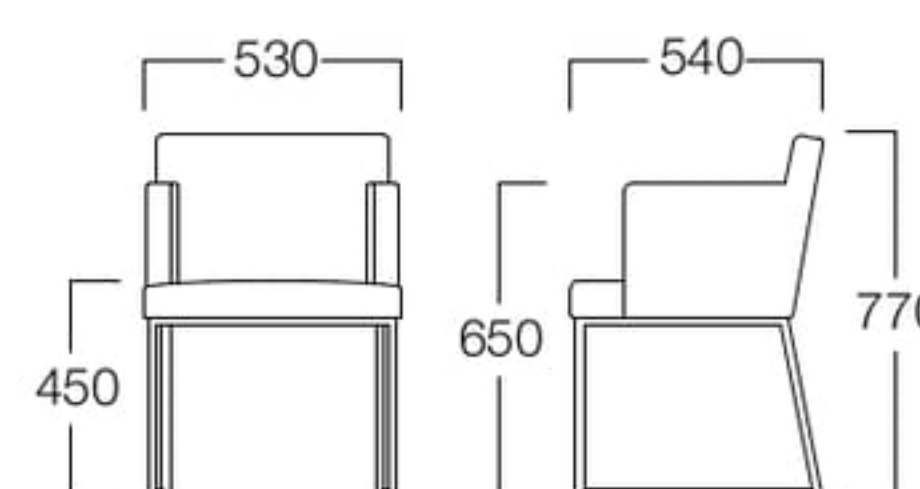

レイル アームチェア(ソリ脚タイプ)

アームチェア ブラック  
張地 マニエラ L-8276(Bランク)

アームチェア シルバー  
張地 マニエラ L-8276(Bランク)

アームチェア(ソリ脚タイプ)  
ブラック M6013-1WK  
シルバー M6013-1WS

〈張地ランク〉

- A = ¥60,000
- B = ¥63,000
- C = ¥66,000
- D = ¥69,000
- E = ¥74,500

〈仕様〉  
脚：スチール(ブラック/シルバー)

取手付

※価格は税抜き価格を表記しています。消費税を別途承ります。

テーブル  
ラフテル >> P.411