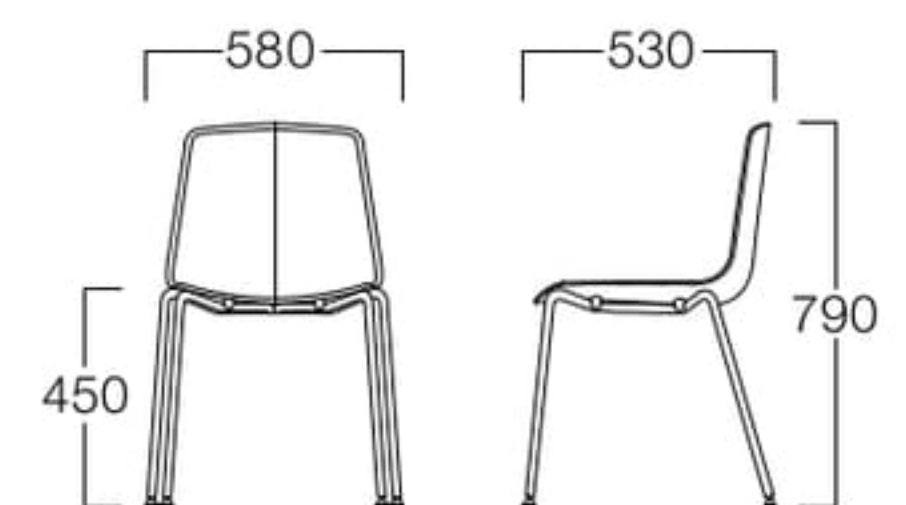

ホワイト脚 ホワイト

ホワイト脚 ブルー

クロームメッキ脚 ホワイト

クロームメッキ脚 ブラック

クロームメッキ脚 ブルー

クロームメッキ脚 オレンジ

■LIMITED

Stratos I

ストラトス I

ホワイト脚
 ホワイト M3510-10WW
 ブルー M3510-10EW
 ¥25,500

〈仕様〉
 シェル：ポリプロピレン
 脚：スチール(ホワイト)
 スタッキング可(4脚まで)

クロームメッキ脚
 ホワイト M3510-10WC
 ブラック M3510-10KC
 ブルー M3510-10EC
 オレンジ M3510-10OC
 ¥25,500

〈仕様〉
 シェル：ポリプロピレン
 脚：スチール(クロームメッキ)
 スタッキング可(4脚まで)