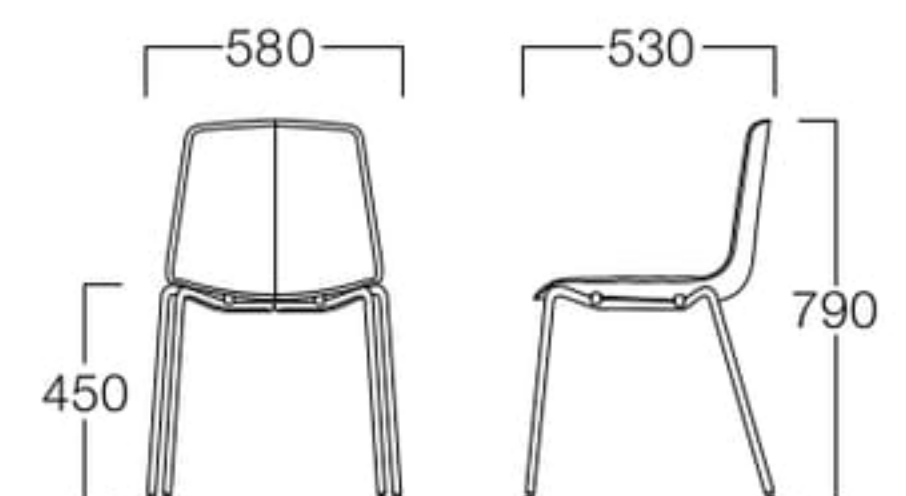

ストラトス I

ホワイト脚
 ホワイト M3510-10WW
 ブルー M3510-10EW
 ¥25,500

〈仕様〉
 シェル：ポリプロピレン
 脚：スチール(ホワイト)
 スタッキング可(4脚まで)

クロームメッキ脚
 ホワイト M3510-10WC
 ブラック M3510-10KC
 ブルー M3510-10EC
 オレンジ M3510-10OC
 ¥25,500

〈仕様〉
 シェル：ポリプロピレン
 脚：スチール(クロームメッキ)
 スタッキング可(4脚まで)