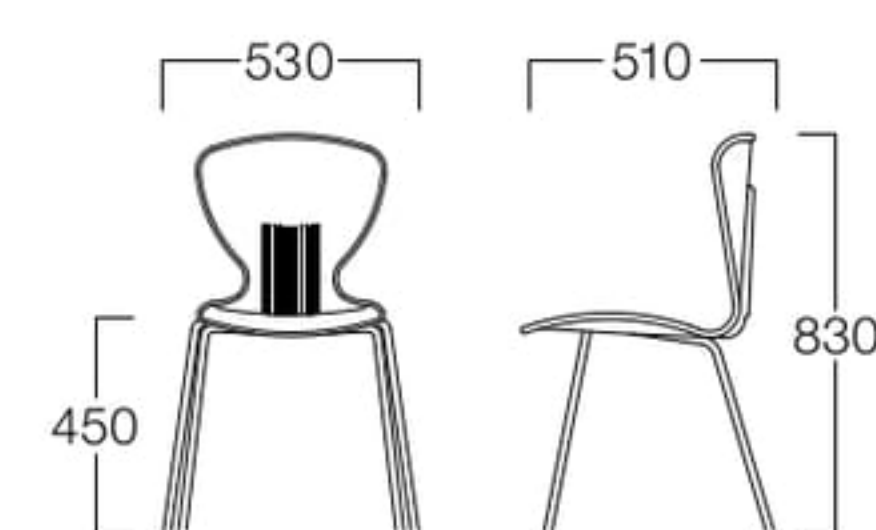

ベージュ

グレー

ホワイト
■LIMITED

レタスグリーン
■LIMITED

Cindy

シンディ

社食や学食、フードコートなど幅広いシーンに調和するオールマイティのチェア。背裏から座下にかけてのリブ構造は、強靭さと意匠が一つになった機能美として印象的な表情をつくります。

ベージュ M9009-10VC
グレー M9009-10JC
¥13,500

■LIMITED ホワイト M9009-10WC
■LIMITED レタスグリーン M9009-10GC
¥11,000

〈仕様〉シェル：ポリプロピレン
脚：スチール(クロームメッキ)
スタッキング可(4脚まで)