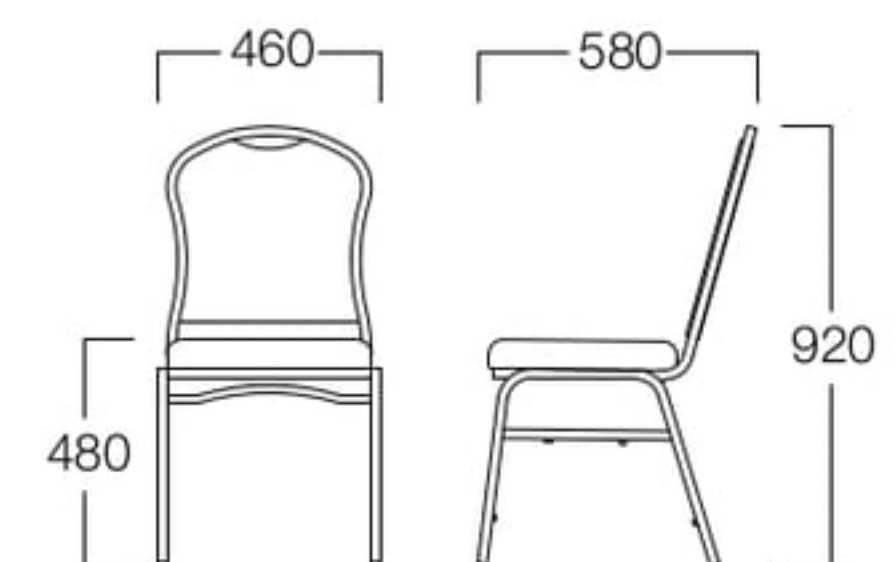

デビッド シャンパン

シャンパン  
張地 PYRAMID SESAME

LIMITED

**David**

デビッド

飽きの来ないシンプルでモダンなスタイルのバンケットチェア。持ち手が付いているので、背が汚れにくく、イスも引きやすくなっています。

ブラウン M8011-10B

ゴールド M8011-10Y

シャンパン M8011-10X

¥46,000

〈仕様〉フレーム：アルミニウム(ブラウン/ゴールド/シャンパン)