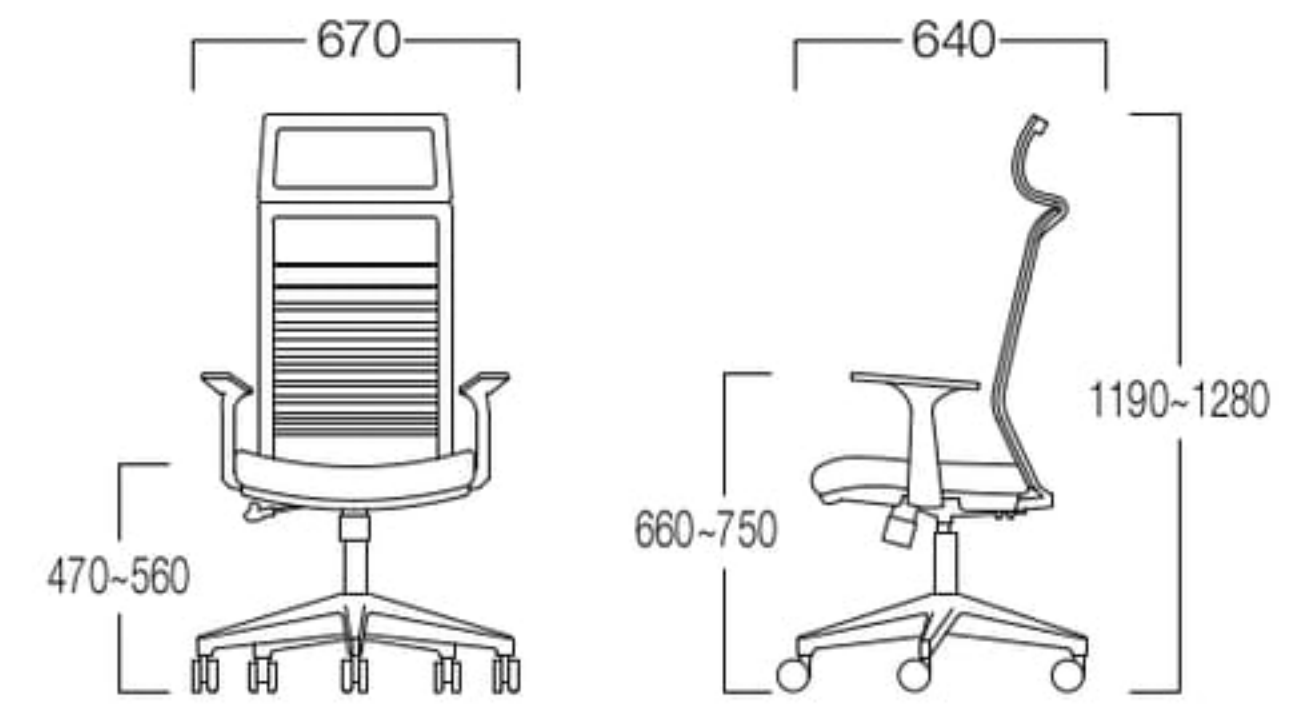

LIMITED

Marquez

マルケス

M8015-1WKC

¥ 58,000

〈仕様〉

背：メッシュ(ブラック)
 座：ファブリック(ブラック)
 ベース：樹脂成型品
 リクライニング式
 昇降可
 回転可

■LIMITED

Ardel

アーデル

M8016-1WKC

¥ 42,000

〈仕様〉

背：メッシュ(ブラック)
 座：ファブリック(ブラック)
 ベース：樹脂成型品
 肘：高さ調整可
 リクライニング式
 昇降可
 回転可

■LIMITED

Keith

キース

M9135-1WKC

¥117,000

〈仕様〉

張地：本革(ブラック)
 ベース：アルミダイキャスト
 リクライニング式
 昇降可
 回転可