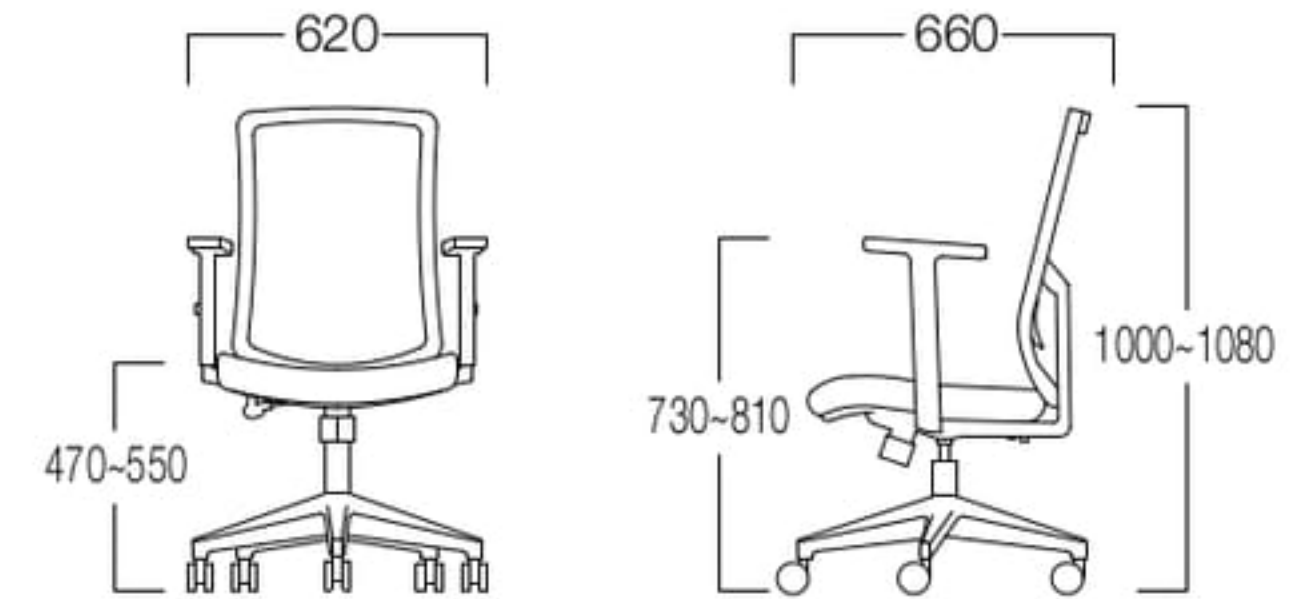

LIMITED

Marquez

マルケス

M8015-1WKC

¥ 58,000

〈仕様〉

背：メッシュ(ブラック)
 座：ファブリック(ブラック)
 ベース：樹脂成型品
 リクライニング式
 昇降可
 回転可

■LIMITED

Ardel

アーデル

M8016-1WKC

¥ 42,000

〈仕様〉

背：メッシュ(ブラック)
 座：ファブリック(ブラック)
 ベース：樹脂成型品
 肘：高さ調整可
 リクライニング式
 昇降可
 回転可

■LIMITED

Keith

キース

M9135-1WKC

¥117,000

〈仕様〉

張地：本革(ブラック)
 ベース：アルミダイキャスト
 リクライニング式
 昇降可
 回転可