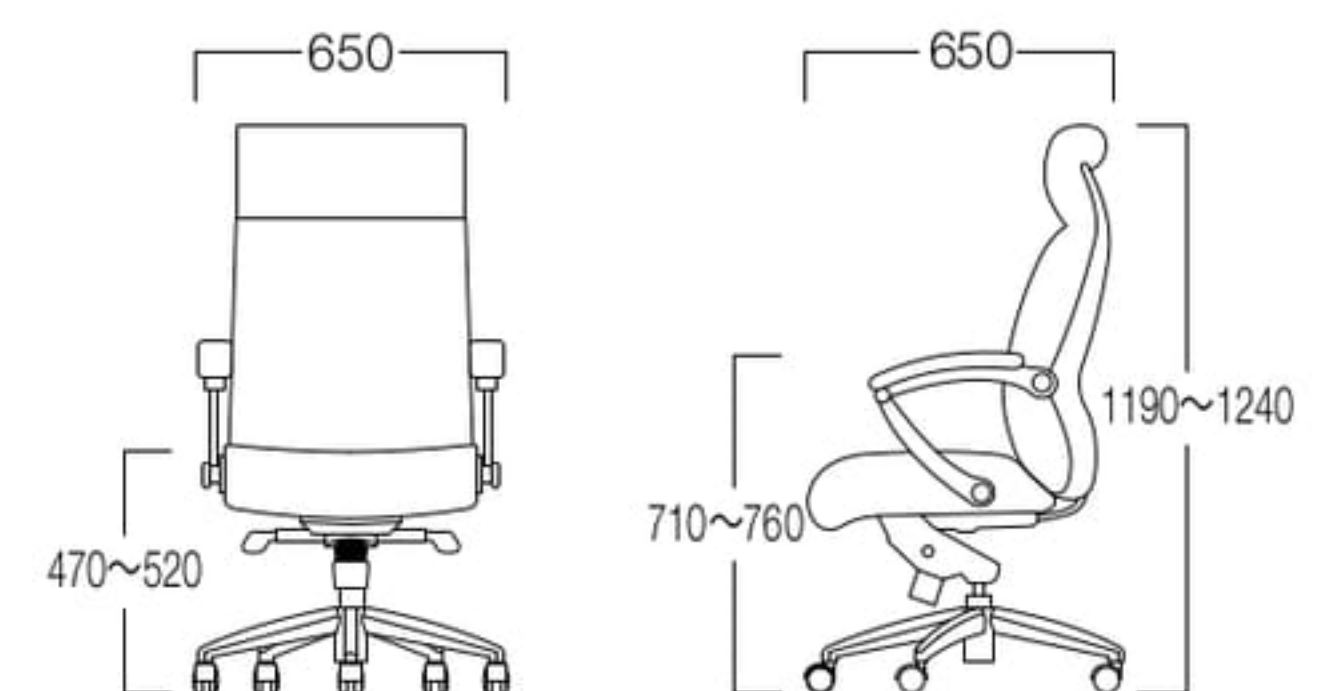

Ardel

アーデル

M8016-1WKC

¥ 42,000

〈仕様〉

背：メッシュ(ブラック)
 座：ファブリック(ブラック)
 ベース：樹脂成型品
 肘：高さ調整可
 リクライニング式
 昇降可
 回転可

■LIMITED

Keith

キース

M9135-1WKC

¥117,000

〈仕様〉

張地：本革(ブラック)
 ベース：アルミダイキャスト
 リクライニング式
 昇降可
 回転可