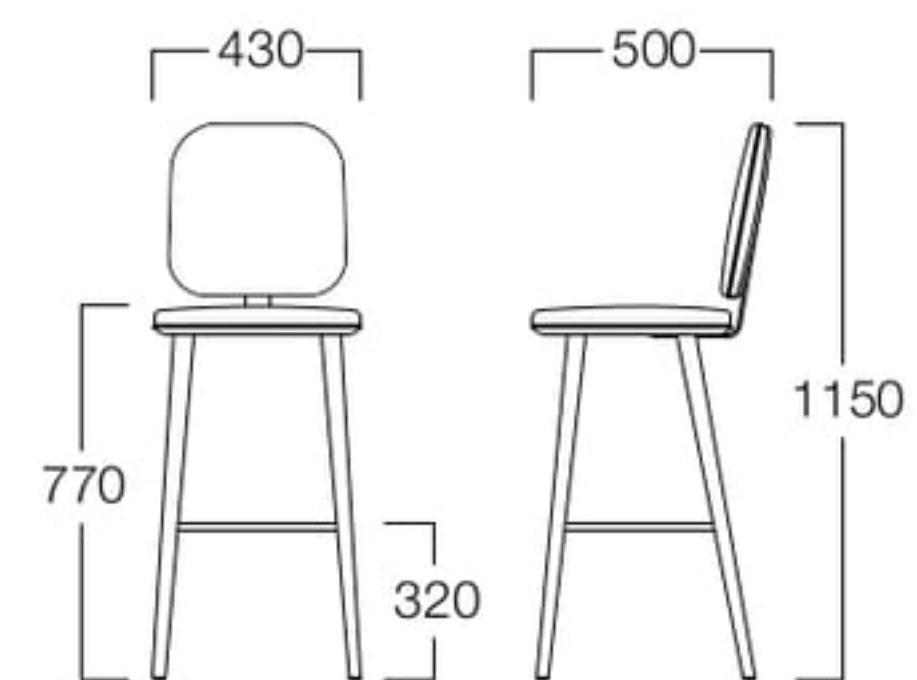

## Elsa Counter

エルサ カウンター

木の温かさと品格漂うブロンズメッキによる新しい感性。ソフトリッチな風合いが、ワンランク上のコーディネートを実現します。

W8001-70LX

〈張地ランク〉

A = ¥110,000

B = ¥113,500

C = ¥117,000

D = ¥120,500

E = ¥127,500

〈仕様〉

フレーム：オーク材(ライトブラウン)・ステンレス(ブロンズメッキ)