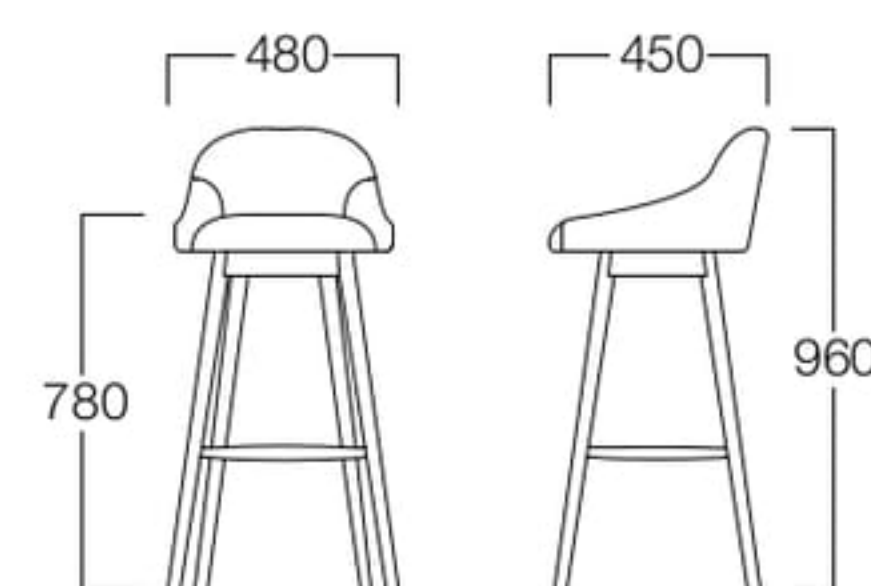

〈仕様〉

脚：ビーチ材

〈木部色〉

01色
(ナチュラル)

06色
(ダークブラウン)