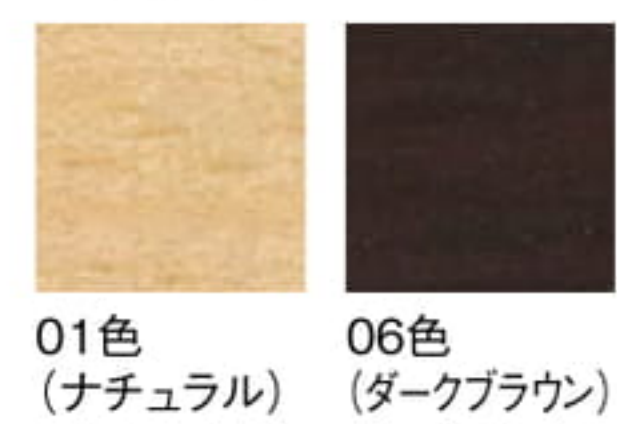

01色  
張地 NELSON Nutmeg(Dランク)

06色  
張地 NELSON Nutmeg(Dランク)

## Cattleya Counter

カトレア カウンター

人気のカトレアチェアファミリー展開です。シンプルでモダンな形は、シーンを選びません。コストパフォーマンスにも優れ、ご予算を抑えたい時にもおすすめです。

01色 W9154-71Y1  
06色 W9154-71Y6

〈張地ランク〉  
A = ¥48,000  
B = ¥50,500  
C = ¥53,000  
D = ¥55,500  
E = ¥60,000

〈仕様〉  
脚・取手：ビーチ材

〈木部色〉

01色 (ナチュラル) 06色 (ダークブラウン)

取手付(木部同色)