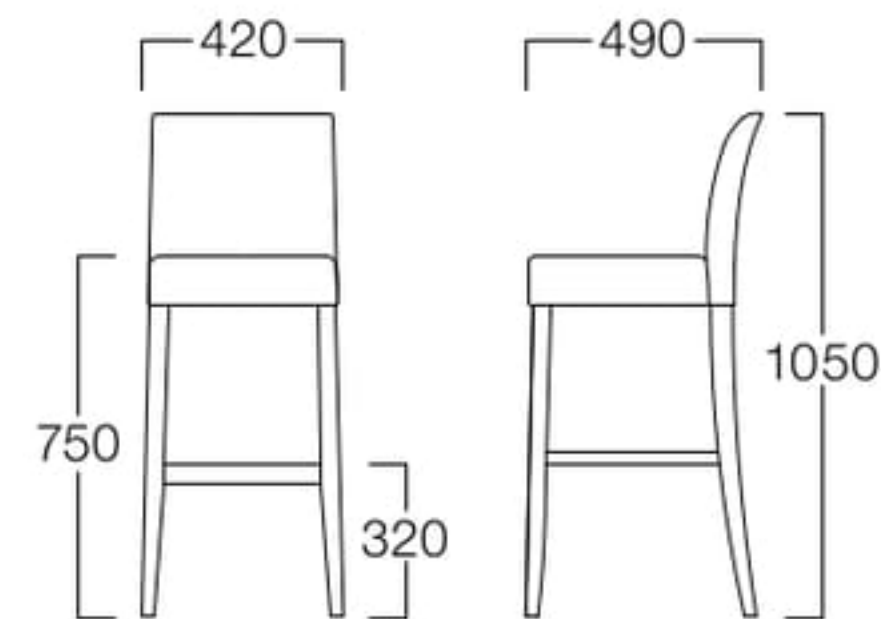

## Cattleya Counter

カトレア カウンター

人気のカトレアチェアファミリー展開です。シンプルでモダンな形は、シーンを選びません。コストパフォーマンスにも優れ、ご予算を抑えたい時にもおすすめです。

01色 W9154-71Y1  
06色 W9154-71Y6

〈張地ランク〉  
A = ¥48,000  
B = ¥50,500  
C = ¥53,000  
D = ¥55,500  
E = ¥60,000