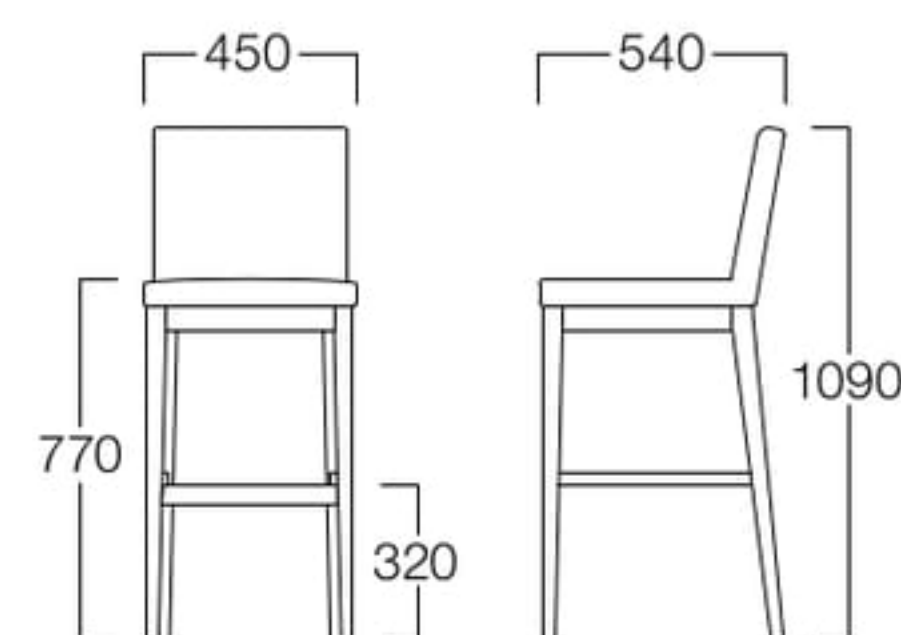

01色
張地 MAXWELL 33(Bランク)

06色
張地 MAXWELL 33(Bランク)

Eletta CS Counter

エレッタ シーエス カウンター

シンプルで親しみやすいデザインが人気のカウンターチェア。背中に取手もあり、利便性に優れたカウンターチェアです。

01色 W6013-711

06色 W6013-716

〈張地ランク〉

A = ¥49,800

B = ¥52,300

C = ¥54,800

D = ¥57,300

E = ¥61,800

〈仕様〉

脚・取手：ビーチ材

〈木部色〉