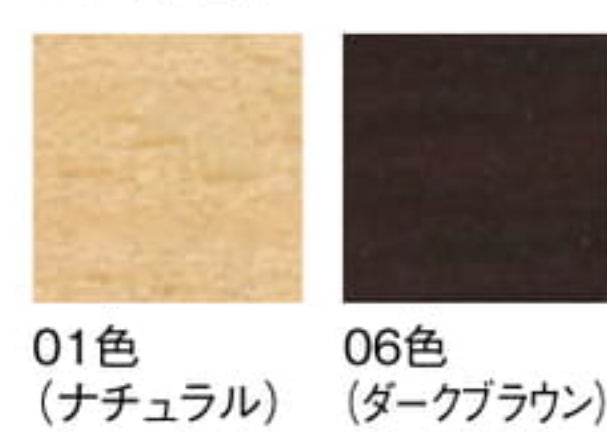

01色
張地 MAXWELL 33(Bランク)

06色
張地 MAXWELL 33(Bランク)

Eletta CS Counter

エレッタ シーエス カウンター

シンプルで親しみやすいデザインが人気のカウンターチェア。背中に取手もあり、利便性に優れたカウンターチェアです。

01色 W6013-711

06色 W6013-716

〈張地ランク〉

A = ¥49,800

B = ¥52,300

C = ¥54,800

D = ¥57,300

E = ¥61,800

〈仕様〉

脚・取手：ビーチ材

〈木部色〉

01色
(ナチュラル)

06色
(ダークブラウン)

取手付(木部同色)

※価格は税抜き価格を表記しています。消費税を別途承ります。

関連商品 エレッタ CS >> P.47