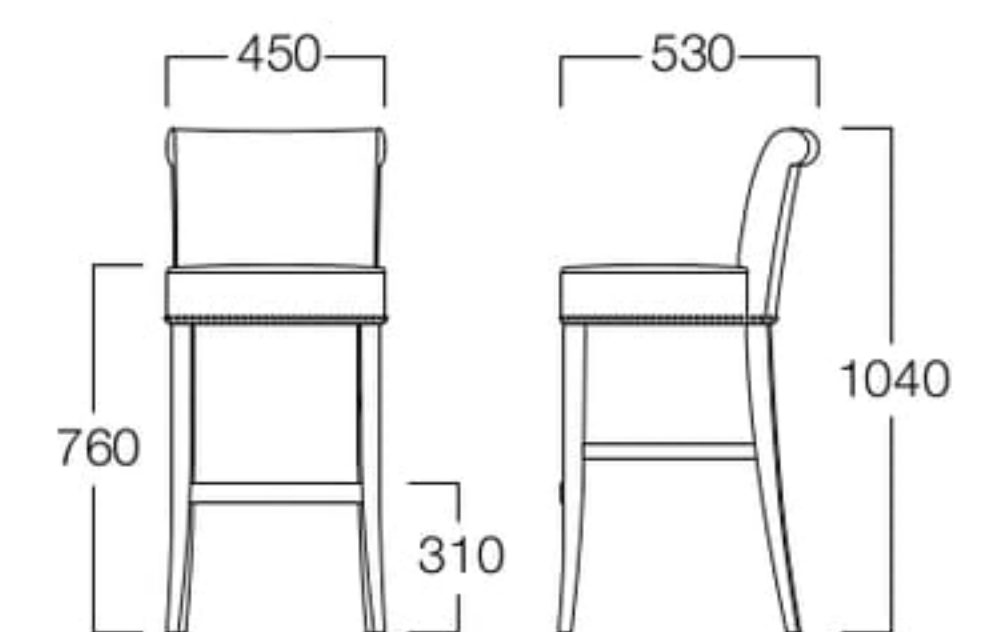

〈仕様〉

フレーム：ビーチ材

連結鉄：ブロンズ色

〈木部色〉

関連商品 イースト >> P.57

テーブル
ロブ テーブル >> P.116