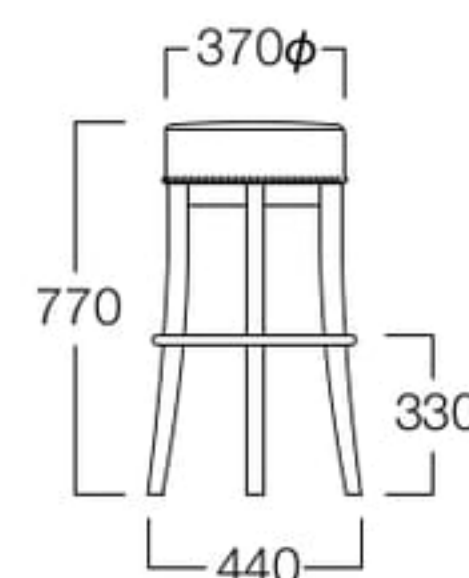

張地 NELSON Ebony (Dランク)

■LIMITED

## Victor

ビクター

高級感ある真鍮メッキのリングがアクセントのハイスツール。ヴィンテージ感のある鉸もポイント。バーやパブにぴったりです。

C8001-706

〈張地ランク〉

A = ¥41,000

B = ¥43,500

C = ¥46,000

D = ¥48,500

E = ¥53,000

〈仕様〉

フレーム：ビーチ材

連結鉸：ブロンズ色

足掛け：真鍮メッキ

〈木部色〉

06色  
(ダークブラウン)