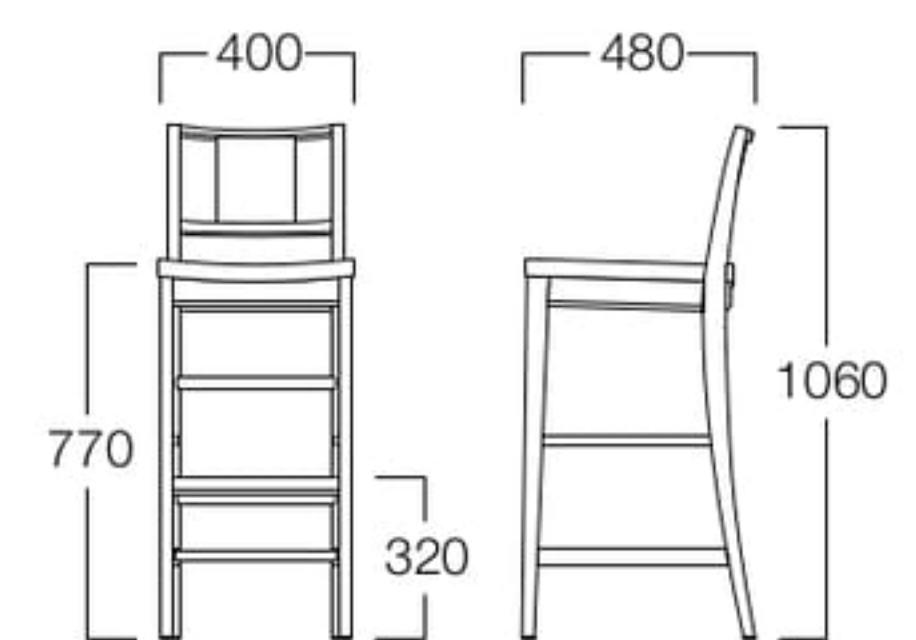

01色
張地 マニエラ L-8276(Bランク)

06色
張地 マニエラ L-8258(Bランク)

■LIMITED

Belk Counter

ベルク カウンター

和洋折衷・カジュアルレストランから和食店まで幅広い空間に合わせやすいデザインです。

01色 W8027-701

06色 W8027-706

〈張地ランク〉

A = ¥54,000

B = ¥56,000

C = ¥58,000

D = ¥60,000

E = ¥64,000

〈仕様〉

フレーム：ビーチ材