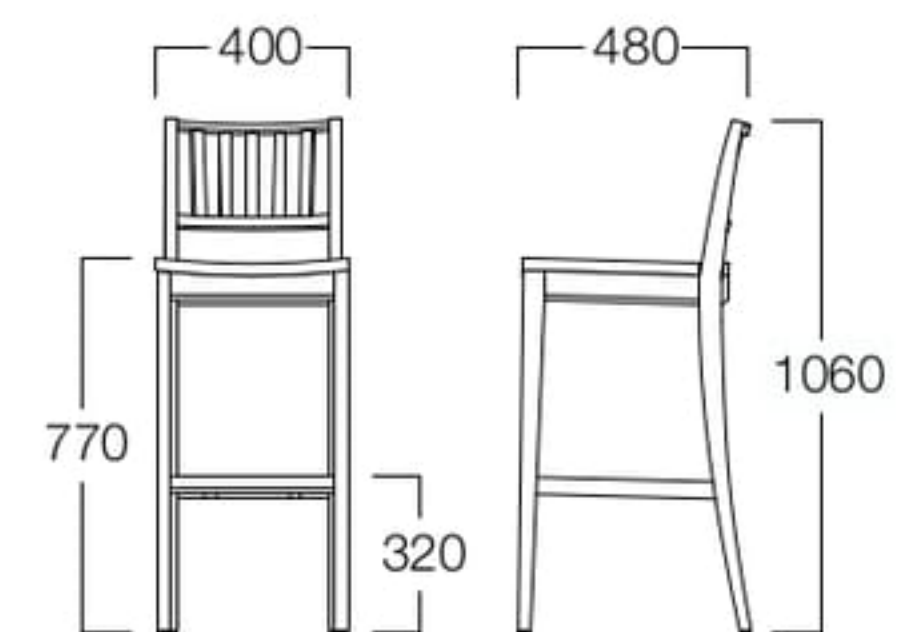

01色
張地 マニエラ L-8258 (Bランク)

06色
張地 マニエラ L-8258 (Bランク)

蓮 カウンター

れん カウンター

美しい格子の表情で和空間を演出するカウンターチェア。
狭いスペースでも使いやすいコンパクトデザインです。

01色 W8003-701

06色 W8003-706

〈張地ランク〉

A = ¥58,500

B = ¥60,500

C = ¥62,500

D = ¥64,500

E = ¥68,500

〈仕様〉

フレーム：ビーチ材

〈木部色〉

01色
(ナチュラル)

06色
(ダークブラウン)