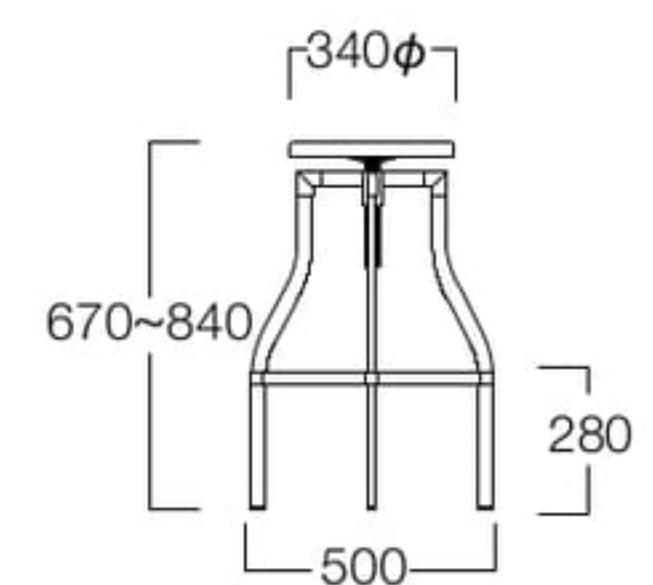

M3525-71NJ

Doriel

ドリエル

ネジの様に座面を回転して昇降させる
スツールです。ヴィンテージ感たっぷりの
仕上げも魅力です。

M3525-71NJ

¥29,500

〈仕様〉

座：天然木(ナチュラル)

脚：スチール(ガンメタル)

昇降可