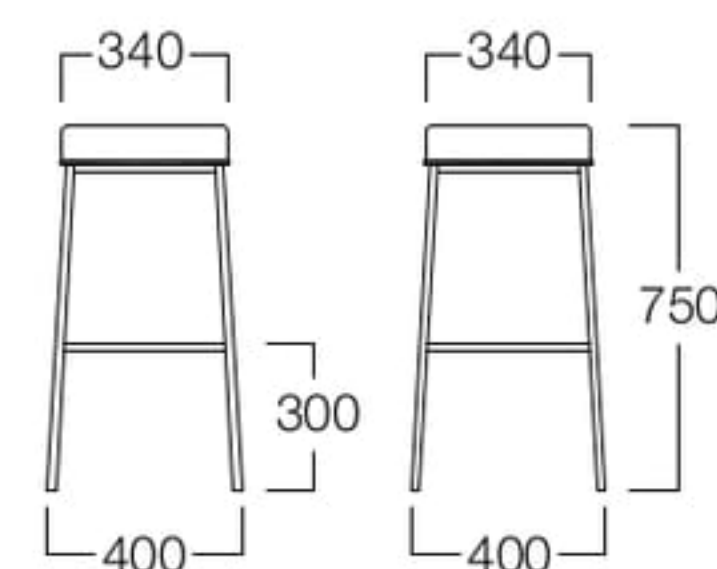

スミス 角型

Smith

スミス

LIMITED 角型 C8005-70K

- 〈張地ランク〉
 A = ¥38,000
 B = ¥39,800
 C = ¥41,600
 D = ¥43,400
 E = ¥45,000

角型
張地 パロン BA-07 (Bランク)
LIMITED

丸型
張地 パロン BA-07 (Bランク)

丸型 C8006-70K

- 〈張地ランク〉
 A = ¥45,000
 B = ¥46,500
 C = ¥48,000
 D = ¥49,500
 E = ¥52,500

〈共通仕様〉
 フレーム：スチール(ブラック)
 連結鉸：ブロンズ色

※価格は税抜き価格を表記しています。消費税を別途承ります。