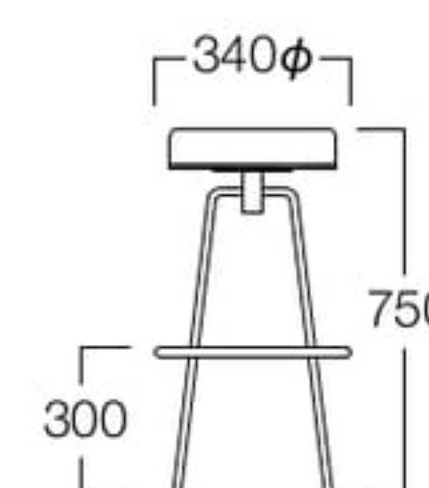

スミス 角型

Smith

スミス

LIMITED 角型 C8005-70K

- 〈張地ランク〉
 A = ¥38,000
 B = ¥39,800
 C = ¥41,600
 D = ¥43,400
 E = ¥45,000

角型
張地 パロン BA-07 (Bランク)
LIMITED

丸型
張地 パロン BA-07 (Bランク)

丸型 C8006-70K

- 〈張地ランク〉
 A = ¥45,000
 B = ¥46,500
 C = ¥48,000
 D = ¥49,500
 E = ¥52,500

〈共通仕様〉
 フレーム：スチール(ブラック)
 連結鉸：ブロンズ色

※価格は税抜き価格を表記しています。消費税を別途承ります。