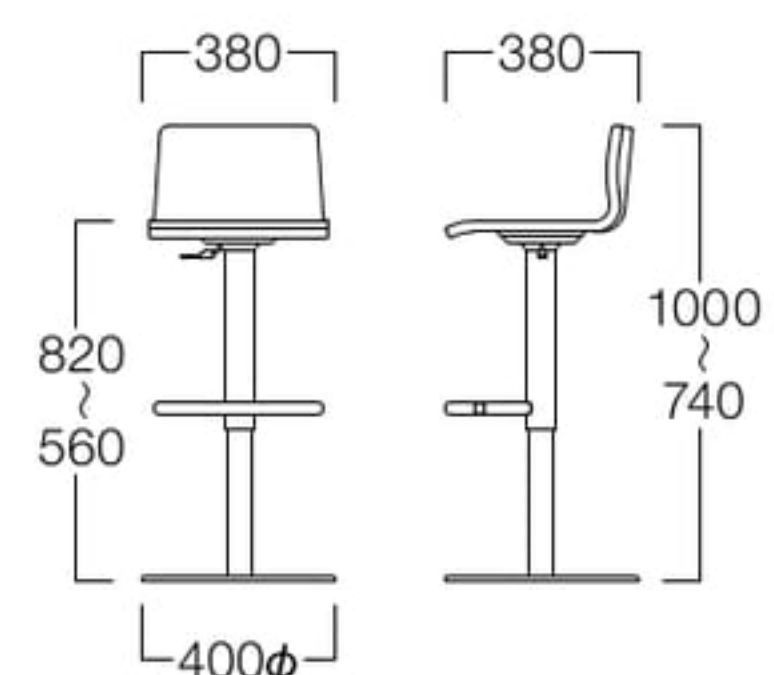

〈張地ランク〉
A = ¥56,500
B = ¥58,000
C = ¥59,500
D = ¥61,000
E = ¥64,500

昇降回転可

〈共通仕様〉
座：成型合板ビーチ突板(ナチュラル/ダークブラウン)
脚：スチール(クロームメッキ)
昇降可 回転可

■LIMITED

Tigger

ティガー

合板シートタイプ
ナチュラル M3517-71NC
ダークブラウン M3517-71DC
¥42,000

張込シートタイプ
M3517-71EC

〈張地ランク〉
A = ¥52,000
B = ¥53,500
C = ¥55,000
D = ¥56,500
E = ¥60,000

合板シートタイプ ナチュラル

張込シートタイプ
張地 マニエラ L-8272 (Bランク)

〈共通仕様〉
背・座：成型合板ビーチ突板(ナチュラル/ダークブラウン)
脚：スチール(クロームメッキ)
昇降可 回転可