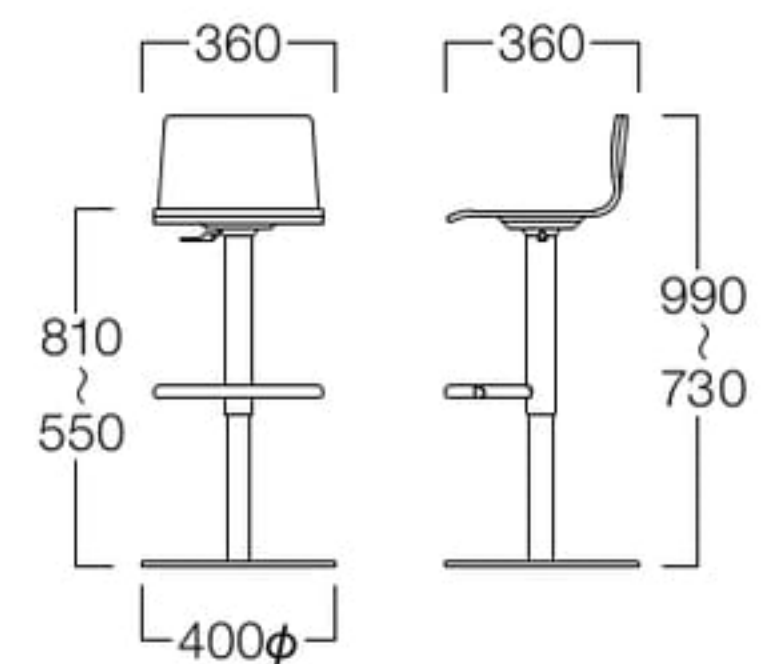

〈張地ランク〉
A = ¥56,500
B = ¥58,000
C = ¥59,500
D = ¥61,000
E = ¥64,500

昇降回転可

〈共通仕様〉
座：成型合板ビーチ突板(ナチュラル/ダークブラウン)
脚：スチール(クロームメッキ)
昇降可 回転可

■LIMITED

Tigger

ティガー

合板シートタイプ
ナチュラル M3517-71NC
ダークブラウン M3517-71DC
¥42,000

張込シートタイプ
M3517-71EC

〈張地ランク〉
A = ¥52,000
B = ¥53,500
C = ¥55,000
D = ¥56,500
E = ¥60,000

合板シートタイプ ナチュラル

張込シートタイプ
張地 マニエラ L-8272 (Bランク)

〈共通仕様〉
背・座：成型合板ビーチ突板(ナチュラル/ダークブラウン)
脚：スチール(クロームメッキ)
昇降可 回転可