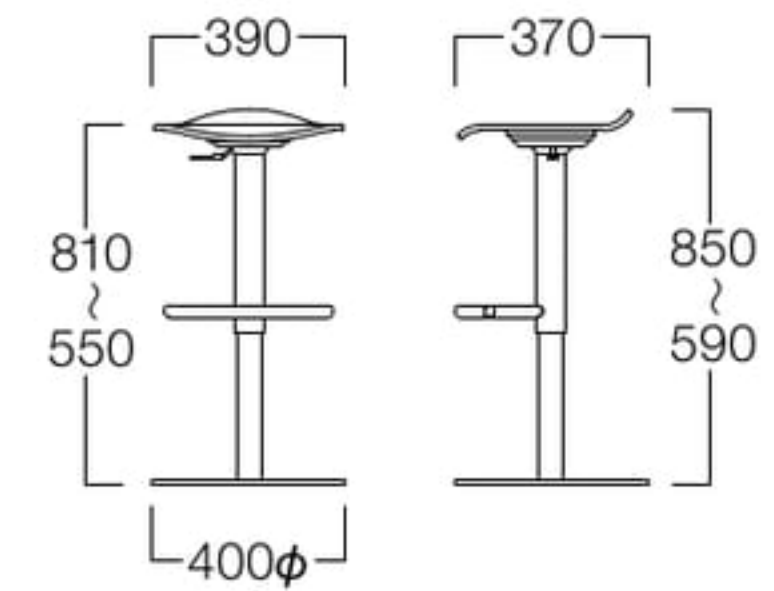

張込シートタイプ
M3518-71GC

〈張地ランク〉
A = ¥56,500
B = ¥58,000
C = ¥59,500
D = ¥61,000
E = ¥64,500