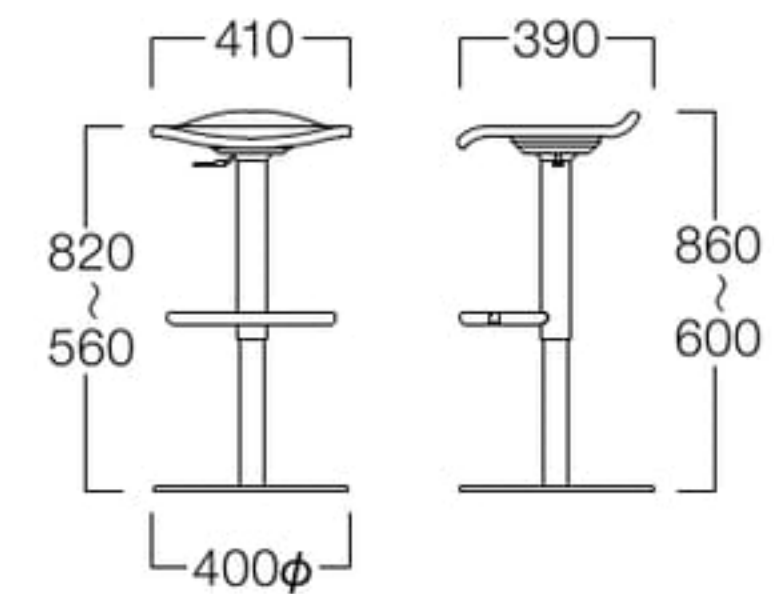

〈張地ランク〉
A = ¥56,500
B = ¥58,000
C = ¥59,500
D = ¥61,000
E = ¥64,500

昇降回転可

〈共通仕様〉
座：成型合板ビーチ突板(ナチュラル/ダークブラウン)
脚：スチール(クロームメッキ)
昇降可 回転可

■LIMITED

Tigger

ティガー

合板シートタイプ
ナチュラル M3517-71NC
ダークブラウン M3517-71DC
¥42,000

張込シートタイプ
M3517-71EC

〈張地ランク〉
A = ¥52,000
B = ¥53,500
C = ¥55,000
D = ¥56,500
E = ¥60,000

合板シートタイプ ナチュラル

張込シートタイプ
張地 マニエラ L-8272 (Bランク)

〈共通仕様〉
背・座：成型合板ビーチ突板(ナチュラル/ダークブラウン)
脚：スチール(クロームメッキ)
昇降可 回転可