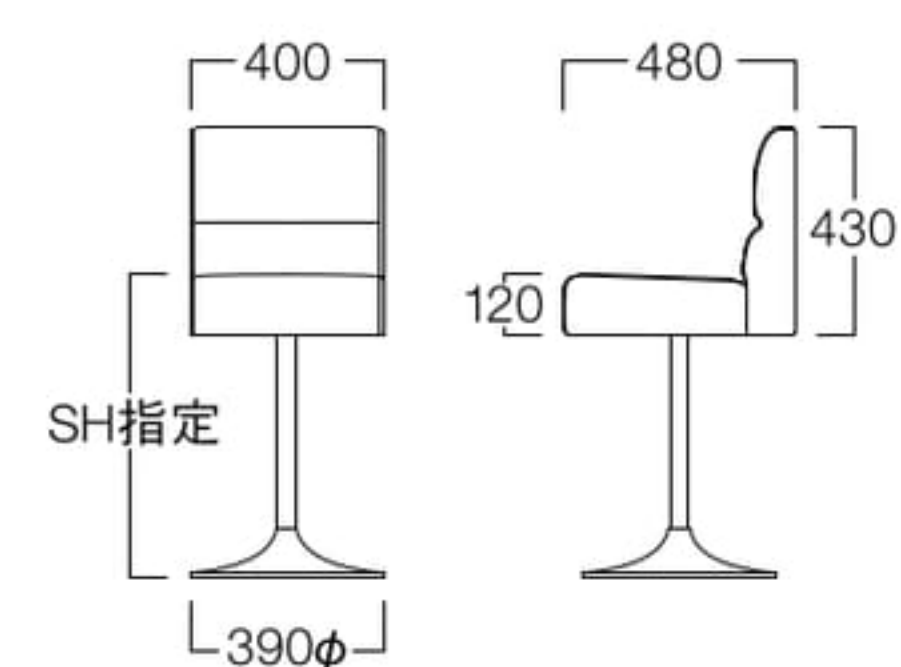

E = ¥77,000

〈仕様〉

脚：スチール(クロームメッキ)

張地 アイコン ICO-1 (Aランク)

張地 バロン BA-07 (Bランク)