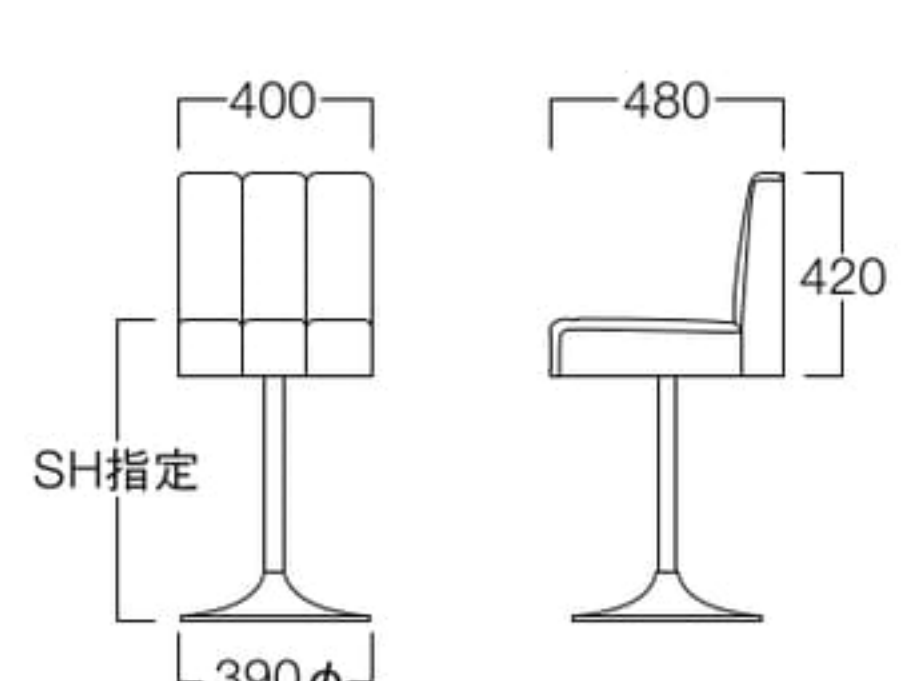

Dom

ドム

カウンター

S3510-70KS

〈張地ランク〉

A = ¥58,000

B = ¥61,000

C = ¥64,000

D = ¥67,000

E = ¥72,500