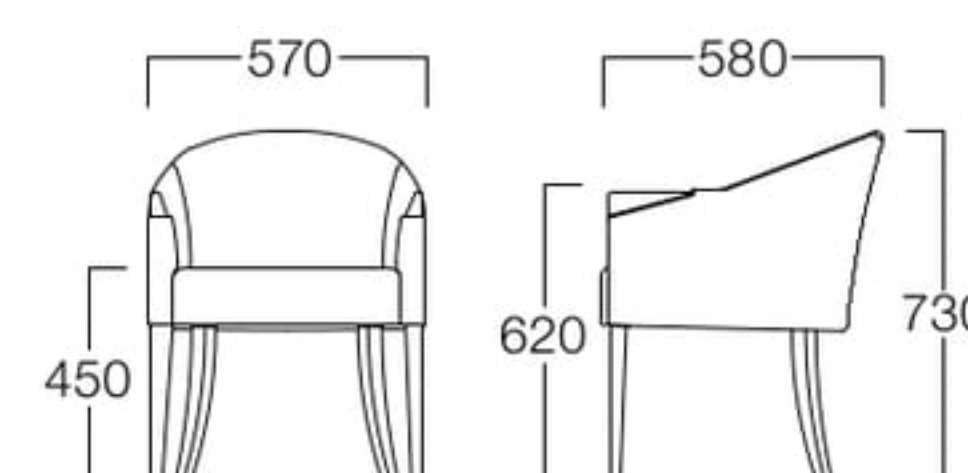

01色
張地トラッド TR-2002 (Cランク)

05色
張地トラッド TR-2002 (Cランク)

Charlotte

シャロット

ほど良い大きさとどんな空間にもコーディネートしやすいラウンジチェアです。少し高めのシートハイなので、お食事にも、ラウンジにもご利用いただけます。

01色 W3502-1W1
05色 W3502-1WJ5

〈張地ランク〉

A = ¥66,000
B = ¥69,500
C = ¥73,000
D = ¥76,500
E = ¥83,000

〈仕様〉
脚・肘：ビーチ材

〈木部色〉

01色 (ナチュラル) 05色 (モカブラウン)