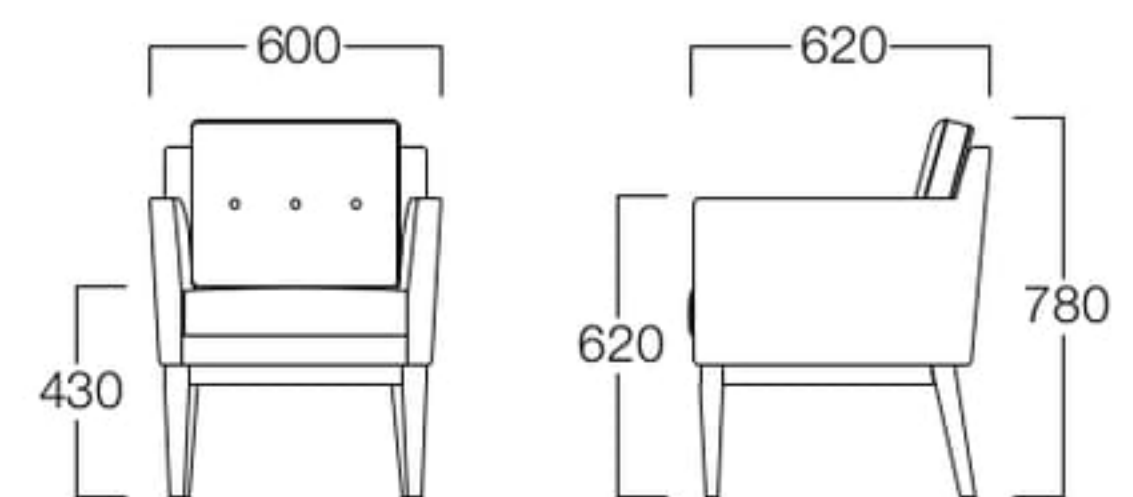

コージー 01色
張地 本体：LEWIS Archer (Dランク) / 背座クッション：MAXWELL 28 (Bランク)

Cozy

コージー

背の3つボタンが可愛い、ラウンジチェア。
カフェやワークスペースなどゆったりくつろぐ空間にマッチします。

01色 W6019-1W1
05色 W6019-1W5

〈張地ランク〉

A = ¥ 84,000
B = ¥ 90,500
C = ¥ 97,000
D = ¥103,500
E = ¥116,500

01色
張地 クレオ GR (グレー) (Dランク)

05色
張地 クレオ GR (グレー) (Dランク)

〈仕様〉

脚：ビーチ材
背クッション：ウレタン・綿

〈木部色〉

01色 (ナチュラル) 05色 (モカブラウン)