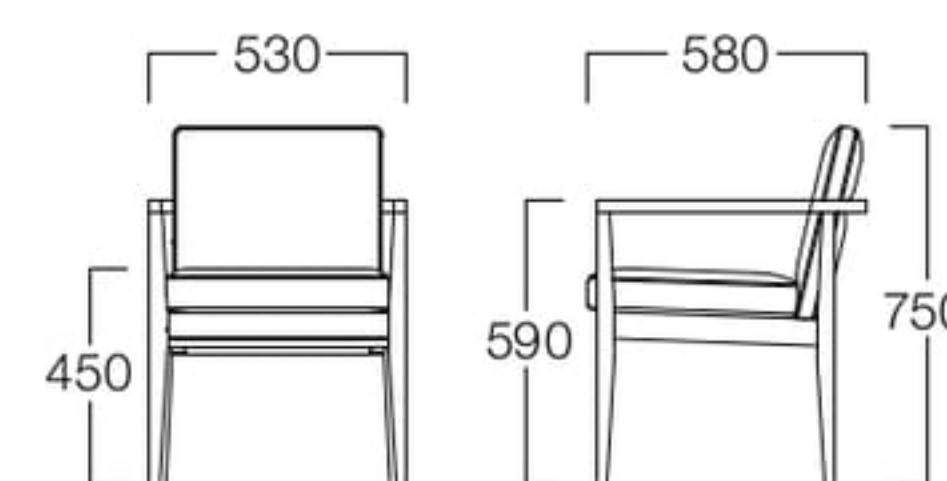

Rice people, Nice people! KITTE博多

Citra

シトラ

ラウンジチェアの中でもコンパクトサイズで人気の商品です。飽きの来ないシンプルなデザインで、シーンを選びません。

01色 W9124-1WJ1
06色 W9124-1WR6

〈張地ランク〉
A = ¥67,000
B = ¥71,000
C = ¥75,000
D = ¥79,000
E = ¥87,500

01色
張地 N.C. 126(Cランク)

06色
張地 N.C. 020(Cランク)

〈仕様〉
フレーム：ビーチ材

〈木部色〉

01色 (ナチュラル) 06色 (ダークブラウン)

※価格は税抜き価格を表記しています。消費税を別途承ります。