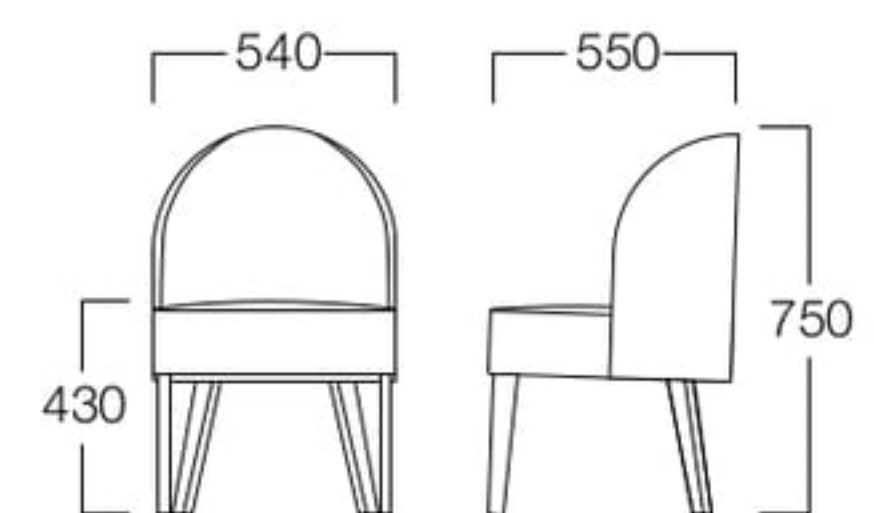

〈仕様〉

脚：ビーチ材

〈木部色〉

01色
(ナチュラル)

06色
(ダークブラウン)