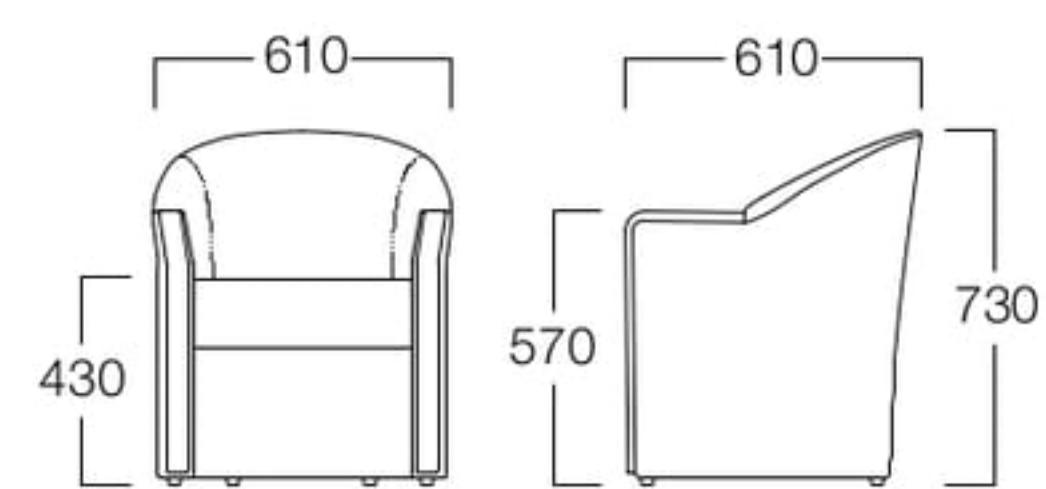

張地ドック4(Dランク)

■LIMITED

Vita III

ビタ III

E8001-1W5

〈張地ランク〉

A = ¥ 65,000

B = ¥ 72,000

C = ¥ 79,000

D = ¥ 86,000

E = ¥100,000

〈仕様〉

脚・肘：ビーチ材

〈木部色〉

05色
(モカブラウン)

テーブル
リゲル >> P.434