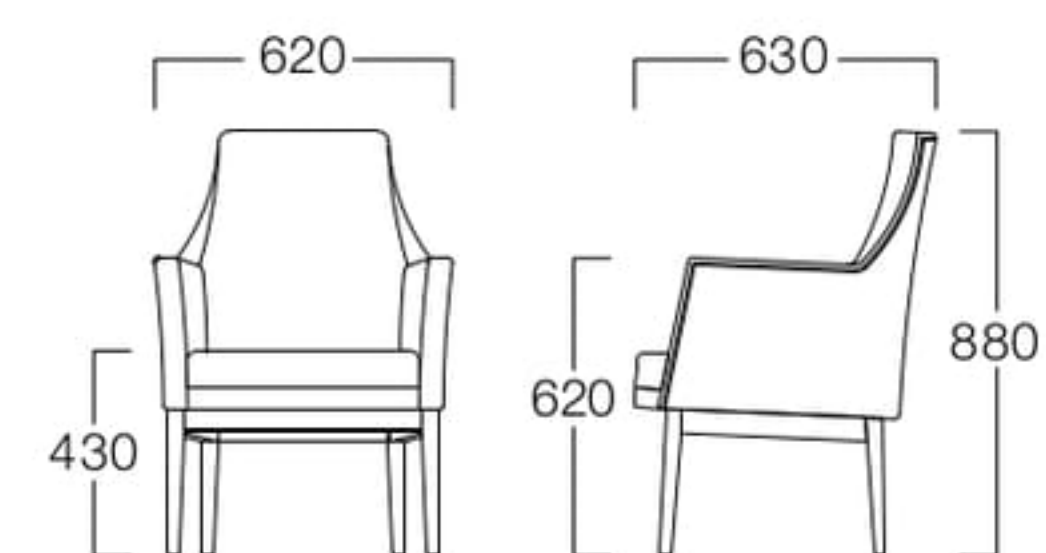

Lapis

ラピス

W9056-1WV6

〈張地ランク〉

A = ¥ 87,000

B = ¥ 93,000

C = ¥ 99,000

D = ¥105,000

E = ¥117,000

〈仕様〉

脚：ビーチ材

〈木部色〉

06色
(ダークブラウン)